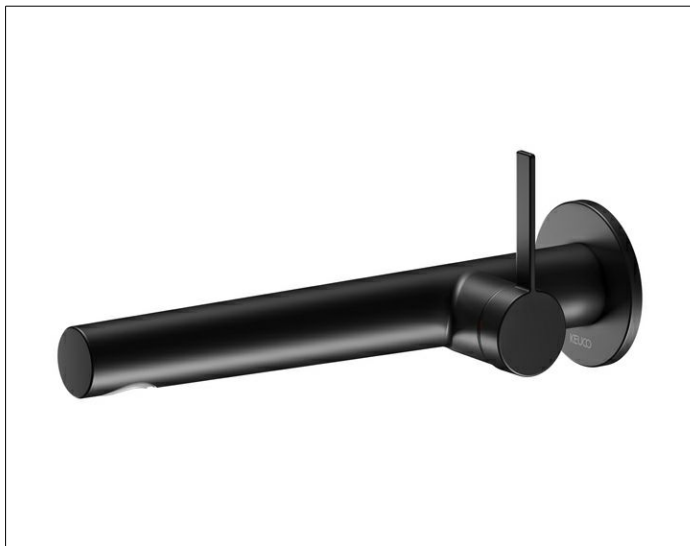

IXMO

59516372101 Einhebel-Waschtismischer

PRODUKT

ZEICHNUNG

OBERFLÄCHE

schwarz matt

ABMESSUNG

Ausladung 265 mm

AUSSCHREIBUNGSTEXT

KEUCO Einhebel-Waschtismischer 59516372101
 Einhebel-Waschtismischer in Oberfläche Schwarz-Matt,
 aus entzinkungsarmen Messing,
 für UP-Montage, mit runder Rosette,
 hochwertige Mischwasserkartusche mit
 keramischen Dichtscheiben,
 Betätigungshebel aus Metall,
 Rosettendurchmesser 72 mm, Stärke 6 mm,
 Auslaufdurchmesser 36 mm,
 Grundkörperdurchmesser 88 mm (inkl. Hebeleinheit),
 Gesamtausladung 265 mm, Wasseraustritt bei 245 mm,
 Luftsprudler M24x1, Strahlwinkel verstellbar +/-8°
 Durchflussbegrenzung auf 7,6 l/min.

Hinweis:
 passender Grundkörper 59916000075