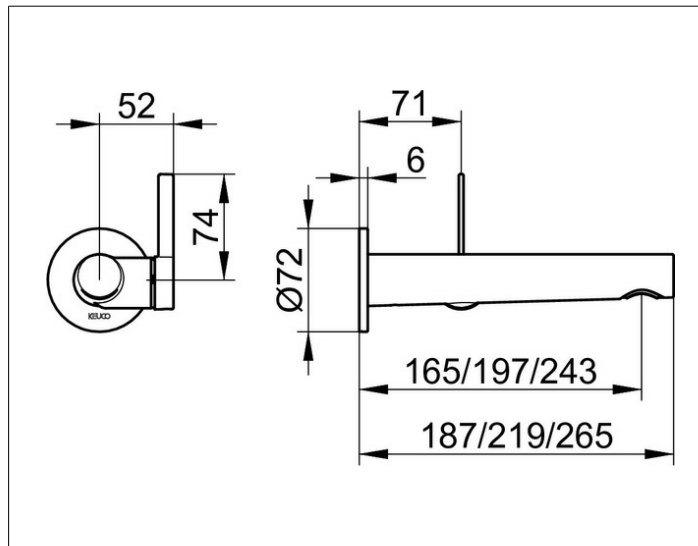

IXMO

59516372101 Einhebel-Waschtismischer

PRODUKT

ZEICHNUNG

OBERFLÄCHE

schwarz matt

ABMESSUNG

Ausladung 265 mm

AUSSCHREIBUNGSTEXT

KEUCO Einhebel-Waschtismischer 59516372101
 Einhebel-Waschtismischer in Oberfläche Schwarz-Matt,
 aus entzinkungsarmen Messing,
 für UP-Montage, mit runder Rosette,
 hochwertige Mischwasserkartusche mit
 keramischen Dichtscheiben,
 Betätigungshebel aus Metall,
 Rosettendurchmesser 72 mm, Stärke 6 mm,
 Auslaufdurchmesser 36 mm,
 Grundkörperdurchmesser 88 mm (inkl. Hebeleinheit),
 Gesamtausladung 265 mm, Wasseraustritt bei 245 mm,
 Luftsprudler M24x1, Strahlwinkel verstellbar +/-8°
 Durchflussbegrenzung auf 7,6 l/min.

Hinweis:
 passender Grundkörper 59916000075