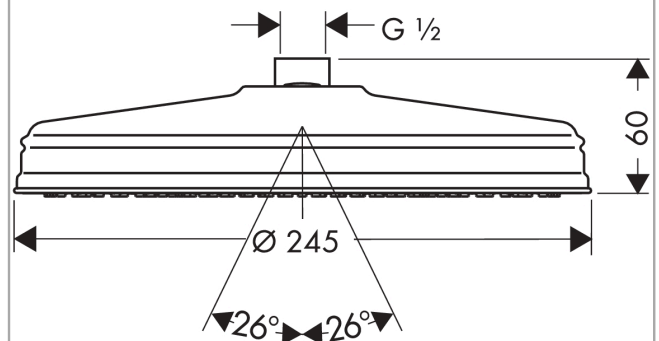

AXOR Montreux

Kopfbrause 240 1jet Classic

Oberfläche: **Brushed Gold Optic** Artikelnummer: **28474250**

Merkmale

- Brausekopfgröße: 240 mm
- Strahlart: RainAir
- Kugelgelenk: Kopfbrause im Winkel verstellbar
- Material Strahlscheibe: Metall
- maximale Durchflussmenge bei 3 bar: 17 l/min
- Durchflussmenge RainAir Strahl (bei 3 bar): 17 l/min
- Mindestfließdruck: 1,5 bar
- Strahlscheibe zur Reinigung abnehmbar
- Montage: Decken- oder Wandmontage möglich
- Anschlussgewinde G ½
- für Durchlauferhitzer geeignet

Technologie

Produktabbildung

Maßzeichnung