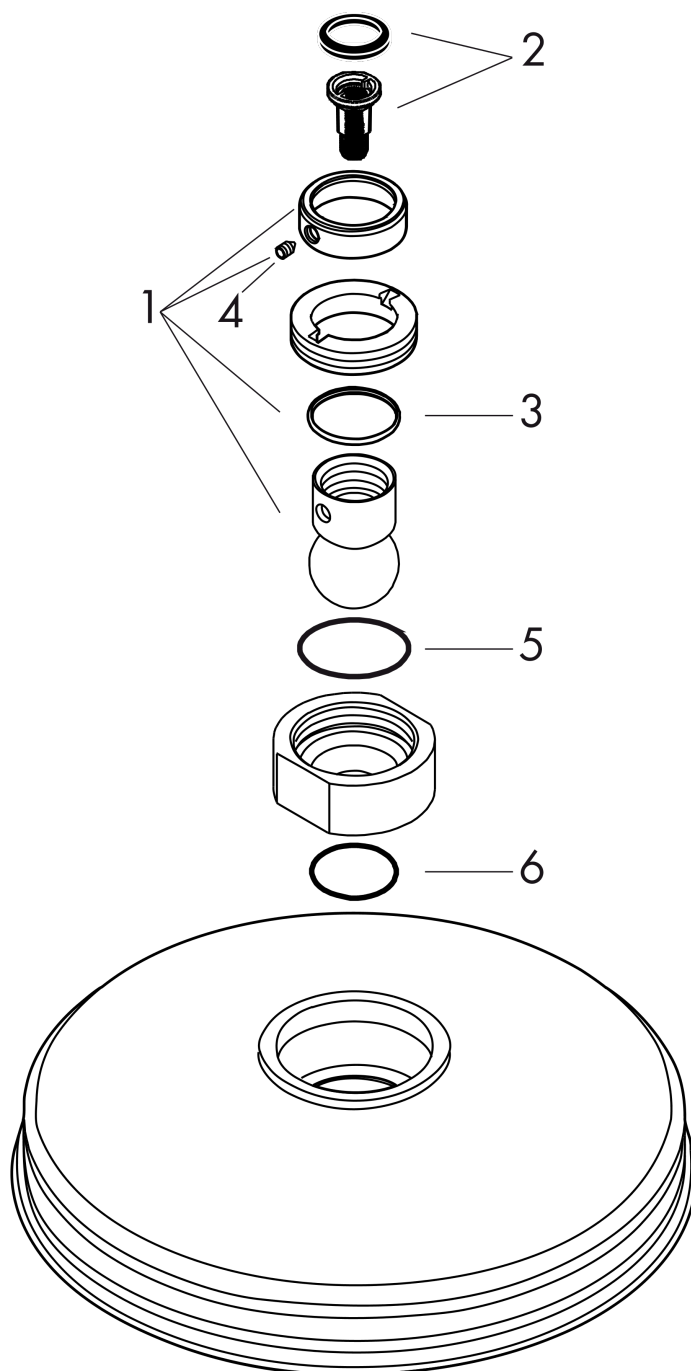

#### Merkmale

- Brausekopfgröße: 240 mm
- Strahlart: RainAir
- Kugelgelenk: Kopfbrause im Winkel verstellbar
- Material Strahlscheibe: Metall
- maximale Durchflussmenge bei 3 bar: 17 l/min
- Durchflussmenge RainAir Strahl (bei 3 bar): 17 l/min
- Mindestfließdruck: 1,5 bar
- Strahlscheibe zur Reinigung abnehmbar
- Montage: Decken- oder Wandmontage möglich
- Anschlussgewinde G ½
- für Durchlauferhitzer geeignet

#### Maßzeichnung

**AXOR Montreux**  
**Kopfbrause 240 1jet Classic**  
 Oberfläche: **Brushed Gold Optic** Artikelnummer: **28474250**

## Explosionszeichnung

Baujahr: 11/16 - 12/19

**AXOR Montreux**  
**Kopfbrause 240 1jet Classic**  
 Oberfläche: **Brushed Gold Optic**    Artikelnummer: **28474250**