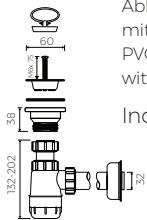

LÄNGE	BREITE	HÖHE
LENGHT	WIDTH	HEIGHT
1202	390	117

DIESES PRODUKT IST KOMBINIERBAR MIT: / PRODUCT COMPATIBLE WITH:

\*gegen Aufpreis /  
additional fees apply

Ablaufgarnitur PCV  
mit Sieb und Gummistöpsel  
PVC trap set  
with strainer and rubber plug

Index: ZPS\*

\*gegen Aufpreis /  
additional fees apply

Ablaufgarnitur - Messing verchromt  
mit Sieb und Gummistöpsel  
chromed brass trap set  
with strainer and rubber plug

Index: ZCS\*

\*gegen Aufpreis /  
additional fees apply