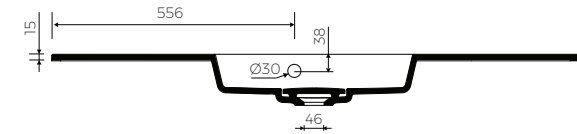

# CORNEA 120

MÖBELWASCHTISCH  
VANITY WASHBASIN

Index: W-126-1202-390-M-00-00

- Installationstyp / Recommended mounting method:  
- Möbelwaschtisch / Vanity
- Passend für Armaturen / Suitable with kind of faucets:  
- Wandarmatur / Wall mounted  
- Waschtischarmatur / Countertop
- Mit oder ohne Armaturloch / With or without tap hole
- Mit oder ohne Überlauf / With or without overflow
- Mit Platte / With waste cover
- Es gibt die Möglichkeit den Abfluss mit dem ZCCN Set zu schliessen  
Use ZCCN syphon to stop water draining
- Material / Material:  
- MARMOLIT®
- Gewicht / Weight : 16,4 kg

LÄNGE	BREITE	HÖHE
LENGHT	WIDTH	HEIGHT
1202	390	117

DIESES PRODUKT IST KOMBINIERBAR MIT: / PRODUCT COMPATIBLE WITH:

\*gegen Aufpreis /  
additional fees apply

Ablaufgarnitur PCV  
mit Sieb und Gummistöpsel  
PVC trap set  
with strainer and rubber plug