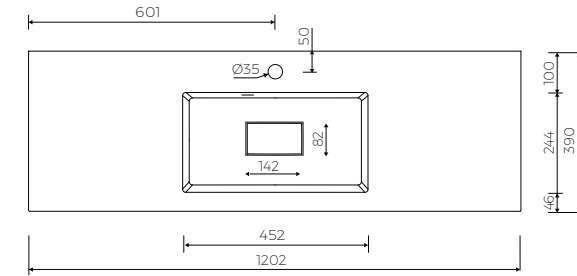

# CORNEA 120

MÖBELWASCHTISCH  
VANITY WASHBASIN

Index: W-126-1202-390-M-00-00

- Installationstyp / Recommended mounting method:  
- Möbelwaschtisch / Vanity
- Passend für Armaturen / Suitable with kind of faucets:  
- Wandarmatur / Wall mounted  
- Waschtischarmatur / Countertop
- Mit oder ohne Armaturloch / With or without tap hole
- Mit oder ohne Überlauf / With or without overflow
- Mit Platte / With waste cover
- Es gibt die Möglichkeit den Abfluss mit dem ZCCN Set zu schliessen  
Use ZCCN syphon to stop water draining
- Material / Material:  
- MARMOLIT®
- Gewicht / Weight : 16,4 kg

LÄNGE	BREITE	HÖHE
LENGHT	WIDTH	HEIGHT
1202	390	117

DIESES PRODUKT IST KOMBINIERBAR MIT: / PRODUCT COMPATIBLE WITH:

\*gegen Aufpreis /  
additional fees apply

Ablaufgarnitur PCV  
mit Sieb und Gummistöpsel  
PVC trap set  
with strainer and rubber plug