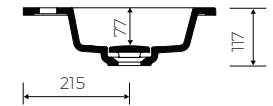

# CORNEA 120

MÖBELWASCHTISCH  
VANITY WASHBASIN

Index: W-126-1202-390-M-00-00

- Installationstyp / Recommended mounting method:  
- Möbelwaschtisch / Vanity
- Passend für Armaturen / Suitable with kind of faucets:  
- Wandarmatur / Wall mounted  
- Waschtischarmatur / Countertop
- Mit oder ohne Armaturloch / With or without tap hole
- Mit oder ohne Überlauf / With or without overflow
- Mit Platte / With waste cover
- Es gibt die Möglichkeit den Abfluss mit dem ZCCN Set zu schliessen  
Use ZCCN syphon to stop water draining
- Material / Material:  
- MARMOLIT®
- Gewicht / Weight : 16,4 kg

LÄNGE	BREITE	HÖHE
LENGHT	WIDTH	HEIGHT
1202	390	117

DIESES PRODUKT IST KOMBINIERBAR MIT: / PRODUCT COMPATIBLE WITH:

\*gegen Aufpreis /  
additional fees apply

Ablaufgarnitur PCV  
mit Sieb und Gummistöpsel  
PVC trap set  
with strainer and rubber plug