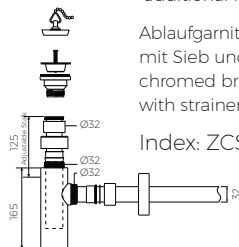

# CORNEA 120

MÖBELWASCHTISCH  
VANITY WASHBASIN

Index: W-126-1202-390-M-00-00

- Installationstyp / Recommended mounting method:  
- Möbelwaschtisch / Vanity
- Passend für Armaturen / Suitable with kind of faucets:  
- Wandarmatur / Wall mounted  
- Waschtischarmatur / Countertop
- Mit oder ohne Armaturloch / With or without tap hole
- Mit oder ohne Überlauf / With or without overflow
- Mit Platte / With waste cover
- Es gibt die Möglichkeit den Abfluss mit dem ZCCN Set zu schliessen  
Use ZCCN syphon to stop water draining
- Material / Material:  
- MARMOLIT®
- Gewicht / Weight : 16,4 kg

LÄNGE	BREITE	HÖHE
LENGHT	WIDTH	HEIGHT
1202	390	117

DIESES PRODUKT IST KOMBINIERBAR MIT: / PRODUCT COMPATIBLE WITH:

\*gegen Aufpreis /  
additional fees apply

Ablaufgarnitur PCV  
mit Sieb und Gummistöpsel  
PVC trap set  
with strainer and rubber plug

Index: ZPS\*

\*gegen Aufpreis /  
additional fees apply

Ablaufgarnitur - Messing verchromt  
mit Sieb und Gummistöpsel  
chromed brass trap set  
with strainer and rubber plug

Index: ZCS\*

\*gegen Aufpreis /  
additional fees apply

Ablaufgarnitur PCV  
Schafventil "pop down" - chrom  
PVC trap set with  
chromed „pop down“ waste trigger

Index: ZCCN\*