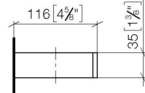

83 590 780

- Breite 132 mm
- Höhe 35 mm
- Ausladung 116 mm

	Bronze gebürstet	83 590 780-42
	Chrom	83 590 780-00
	Platin gebürstet	83 590 780-06
	Platin	83 590 780-08
	Dark Brass matt	83 590 780-16
	Dark Bronze matt	83 590 780-17
	Dark Chrome	83 590 780-19
	Messing gebürstet (23kt Gold)	83 590 780-28
	Champagne gebürstet (22kt Gold)	83 590 780-46
	Champagne (22kt Gold)	83 590 780-47
	Cyprum	83 590 780-49
	Dark Platinum gebürstet	83 590 780-99

83 590 780

mm [inches]

83 590 780

Ersatzteile für die
anderen
Oberflächenvarianten
finden Sie hier:
Chrom