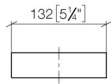

83 590 780

- Breite 132 mm
- Höhe 35 mm
- Ausladung 116 mm

	Bronze gebürstet	83 590 780-42
	Chrom	83 590 780-00
	Platin gebürstet	83 590 780-06
	Platin	83 590 780-08
	Dark Brass matt	83 590 780-16
	Dark Bronze matt	83 590 780-17
	Dark Chrome	83 590 780-19
	Messing gebürstet (23kt Gold)	83 590 780-28
	Champagne gebürstet (22kt Gold)	83 590 780-46
	Champagne (22kt Gold)	83 590 780-47
	Cyprum	83 590 780-49
	Dark Platinum gebürstet	83 590 780-99

83 590 780

mm [inches]

83 590 780

Ersatzteile für die
anderen
Oberflächenvarianten
finden Sie hier:
Chrom