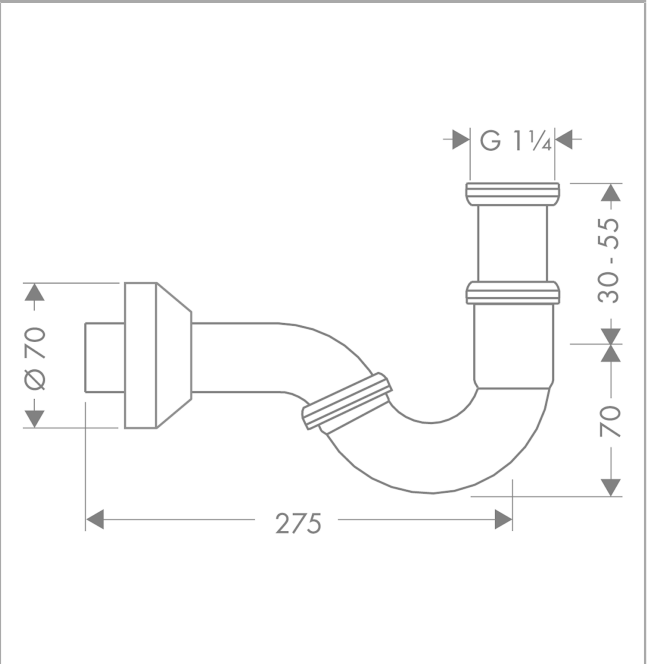

## Röhrensiphon Standardmodell für Bidet

Oberfläche: **Chrom** Artikelnummer: **55237000**

### Beschreibung

#### Merkmale

- Verstellweg 30 - 55 mm
- Wandabstand 275 mm
- Geruchverschluss Stauwasserhöhe beträgt 50 mm
- Anschlussmaße Eingang: G 1¼

### Maßzeichnung

**Röhrensiphon Standardmodell für Bidet**  
 Oberfläche: **Chrom** Artikelnummer: **55237000**

Explosionszeichnung

Baujahr: >01/77