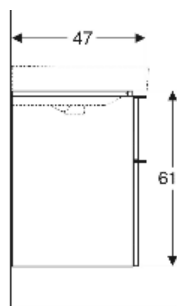

# Geberit Smyle Unterschrank für Waschtisch eckiges Design, mit zwei Schubladen

## TECHNISCHE DATEN

Werkstoff Hochverdichtete Dreischicht-Holzspanplatte  
 Schubladenbelastung max. 20 kg

Art.-Nr.	Farbe / Oberfläche	B cm	B1 cm	B2 cm	Breite Waschtisch cm	H cm	T cm	VE1 St.
500.353.JR.1	Korpus, Front: Nussbaum hickory / Melamin Holzstruktur Griff: lava / pulverbeschichtet matt	73.4	68.5	66.4	75	61.7	47	1