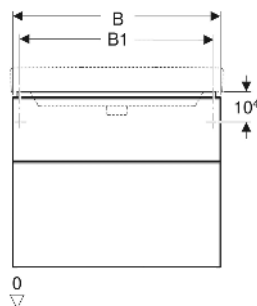

# Geberit Smyle Unterschrank für Waschtisch eckiges Design, mit zwei Schubladen

## TECHNISCHE DATEN

Werkstoff Hochverdichtete Dreischicht-Holzspanplatte  
 Schubladenbelastung max. 20 kg

Art.-Nr.	Farbe / Oberfläche	B cm	B1 cm	B2 cm	Breite Waschtisch cm	H cm	T cm	VE1 St.
500.353.JR.1	Korpus, Front: Nussbaum hickory / Melamin Holzstruktur Griff: lava / pulverbeschichtet matt	73.4	68.5	66.4	75	61.7	47	1