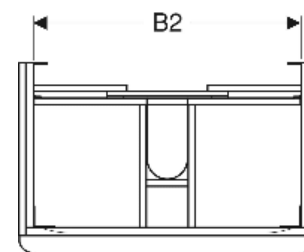

# Geberit Smyle Unterschrank für Waschtisch eckiges Design, mit zwei Schubladen

## TECHNISCHE DATEN

Werkstoff Hochverdichtete Dreischicht-Holzspanplatte  
 Schubladenbelastung max. 20 kg

Art.-Nr.	Farbe / Oberfläche	B cm	B1 cm	B2 cm	Breite Waschtisch cm	H cm	T cm	VE1 St.
500.353.JR.1	Korpus, Front: Nussbaum hickory / Melamin Holzstruktur Griff: lava / pulverbeschichtet matt	73.4	68.5	66.4	75	61.7	47	1