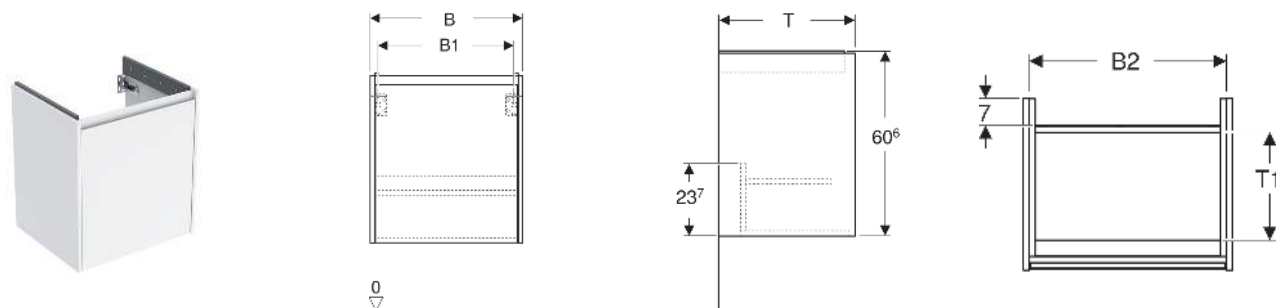

# Geberit Renova Plan Unterschrank für Waschtisch, mit einer Tür

## EIGENSCHAFTEN

- Holz aus nachhaltiger Forstwirtschaft mit zertifizierter Herkunft
- Wandhängend
- Mit einer Tür
- Anschlagseite links oder rechts
- Griffmulde zum Öffnen
- Tür mit Dämpfungsmechanismus
- Mit einem versetzbaren Einlegeboden
- Seidenmatte Oberflächen mit Anti-Fingerabdruck-Beschichtung

## TECHNISCHE DATEN

Werkstoff Hochverdichtete Dreischicht-Holzspanplatte

Art.-Nr.	Farbe / Oberfläche	B cm	B1 cm	B2 cm	Breite Waschtisch cm	H cm	T cm	Tür	VE1 St.
504.024.PS.1 Neu	Eiche natur / Melamin Holzstruktur	54.6	49.2	51.4	60	60.6	44.6	Anschlag links oder rechts	1

Neuer Artikel verfügbar ab 01.04.2026