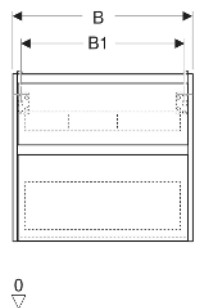

Geberit Renova Plan Unterschrank für Waschtisch, mit zwei Schubladen

EIGENSCHAFTEN

- Holz aus nachhaltiger Forstwirtschaft mit zertifizierter Herkunft
- Wandhängend
- Mit zwei Schubladen
- Griffmulde zum Öffnen
- Schublade mit Selbsteinzug
- Schublade mit Geruchsverschlussausschnitt
- Erweiterter Serviceraum
- Seidenmatte Oberflächen mit Anti-Fingerabdruck-Beschichtung
- Feuchtigkeitsbeständig
- Vormontiert geliefert

TECHNISCHE DATEN

Werkstoff	Hochverdichtete Dreischicht-Holzspanplatte
Schubladenbelastung max.	20 kg

LIEFERUMFANG

- Unterschrank für Waschtisch
- Befestigungsmaterial
- Montageschablone

ZUBEHÖR

- Geberit Handtuchhalter für Badezimmermöbel

- Geberit Magnethalter
- Geberit Lichtleiste für Schublade
- Geberit Doppellichtleiste für Schublade
- Geberit Handtuchhalter für Badezimmermöbel, Ecke rechtwinklig
- Geberit Handtuchhalter für Badezimmermöbel, Ecke abgerundet
- Geberit Schubladeneinsatz
- Geberit Einsatz für Geruchsverschlussausschnitt
- Geberit Schubladeneinsatz mit asymmetrischer H-Unterteilung
- Geberit Schubladeneinsatz mit H-Unterteilung
- Geberit Set Füße schmal

Art.-Nr.	Farbe / Oberfläche	B cm	B1 cm	B2 cm	Breite Waschtisch cm	H cm	T cm	T1 cm	Geruchsverschlussauschnitt	VE1 St.
504.028.00.1 Neu	weiß / lackiert seidenmatt	64.4	59	55.4	70	60.6	44.6	33.1	mittig	1