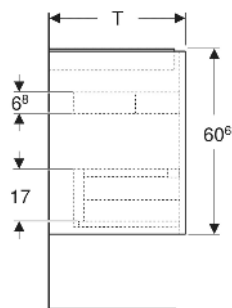

Geberit Renova Plan Unterschrank für Waschtisch, mit zwei Schubladen

EIGENSCHAFTEN

- Holz aus nachhaltiger Forstwirtschaft mit zertifizierter Herkunft
- Wandhängend
- Mit zwei Schubladen
- Griffmulde zum Öffnen
- Schublade mit Selbsteinzug
- Schublade mit Geruchsverschlussausschnitt
- Erweiterter Serviceraum
- Seidenmatte Oberflächen mit Anti-Fingerabdruck-Beschichtung
- Feuchtigkeitsbeständig
- Vormontiert geliefert

TECHNISCHE DATEN

Werkstoff	Hochverdichtete Dreischicht-Holzspanplatte
Schubladenbelastung max.	20 kg

LIEFERUMFANG

- Unterschrank für Waschtisch
- Befestigungsmaterial
- Montageschablone

ZUBEHÖR

- Geberit Handtuchhalter für Badezimmermöbel

- Geberit Magnethalter
- Geberit Lichtleiste für Schublade
- Geberit Doppellichtleiste für Schublade
- Geberit Handtuchhalter für Badezimmermöbel, Ecke rechtwinklig
- Geberit Handtuchhalter für Badezimmermöbel, Ecke abgerundet
- Geberit Schubladeneinsatz
- Geberit Einsatz für Geruchsverschlussausschnitt
- Geberit Schubladeneinsatz mit asymmetrischer H-Unterteilung
- Geberit Schubladeneinsatz mit H-Unterteilung
- Geberit Set Füße schmal

Art.-Nr.	Farbe / Oberfläche	B cm	B1 cm	B2 cm	Breite Waschtisch cm	H cm	T cm	T1 cm	Geruchsverschlussauschnitt	VE1 St.
504.028.00.1 Neu	weiß / lackiert seidenmatt	64.4	59	55.4	70	60.6	44.6	33.1	mittig	1