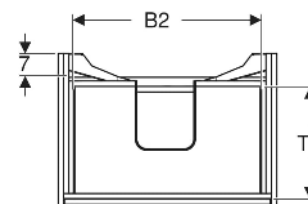

Geberit Renova Plan Unterschrank für Waschtisch, mit zwei Schubladen

EIGENSCHAFTEN

- Holz aus nachhaltiger Forstwirtschaft mit zertifizierter Herkunft
- Wandhängend
- Mit zwei Schubladen
- Griffmulde zum Öffnen
- Schublade mit Selbsteinzug
- Schublade mit Geruchsverschlussausschnitt
- Erweiterter Serviceraum
- Seidenmatte Oberflächen mit Anti-Fingerabdruck-Beschichtung
- Feuchtigkeitsbeständig
- Vormontiert geliefert

TECHNISCHE DATEN

Werkstoff	Hochverdichtete Dreischicht-Holzspanplatte
Schubladenbelastung max.	20 kg

LIEFERUMFANG

- Unterschrank für Waschtisch
- Befestigungsmaterial
- Montageschablone

ZUBEHÖR

- Geberit Handtuchhalter für Badezimmermöbel

- Geberit Magnethalter
- Geberit Lichtleiste für Schublade
- Geberit Doppellichtleiste für Schublade
- Geberit Handtuchhalter für Badezimmermöbel, Ecke rechtwinklig
- Geberit Handtuchhalter für Badezimmermöbel, Ecke abgerundet
- Geberit Schubladeneinsatz
- Geberit Einsatz für Geruchsverschlussausschnitt
- Geberit Schubladeneinsatz mit asymmetrischer H-Unterteilung
- Geberit Schubladeneinsatz mit H-Unterteilung
- Geberit Set Füße schmal

Art.-Nr.	Farbe / Oberfläche	B cm	B1 cm	B2 cm	Breite Waschtisch cm	H cm	T cm	T1 cm	Geruchsverschlussauschnitt	VE1 St.
504.028.00.1 Neu	weiß / lackiert seidenmatt	64.4	59	55.4	70	60.6	44.6	33.1	mittig	1