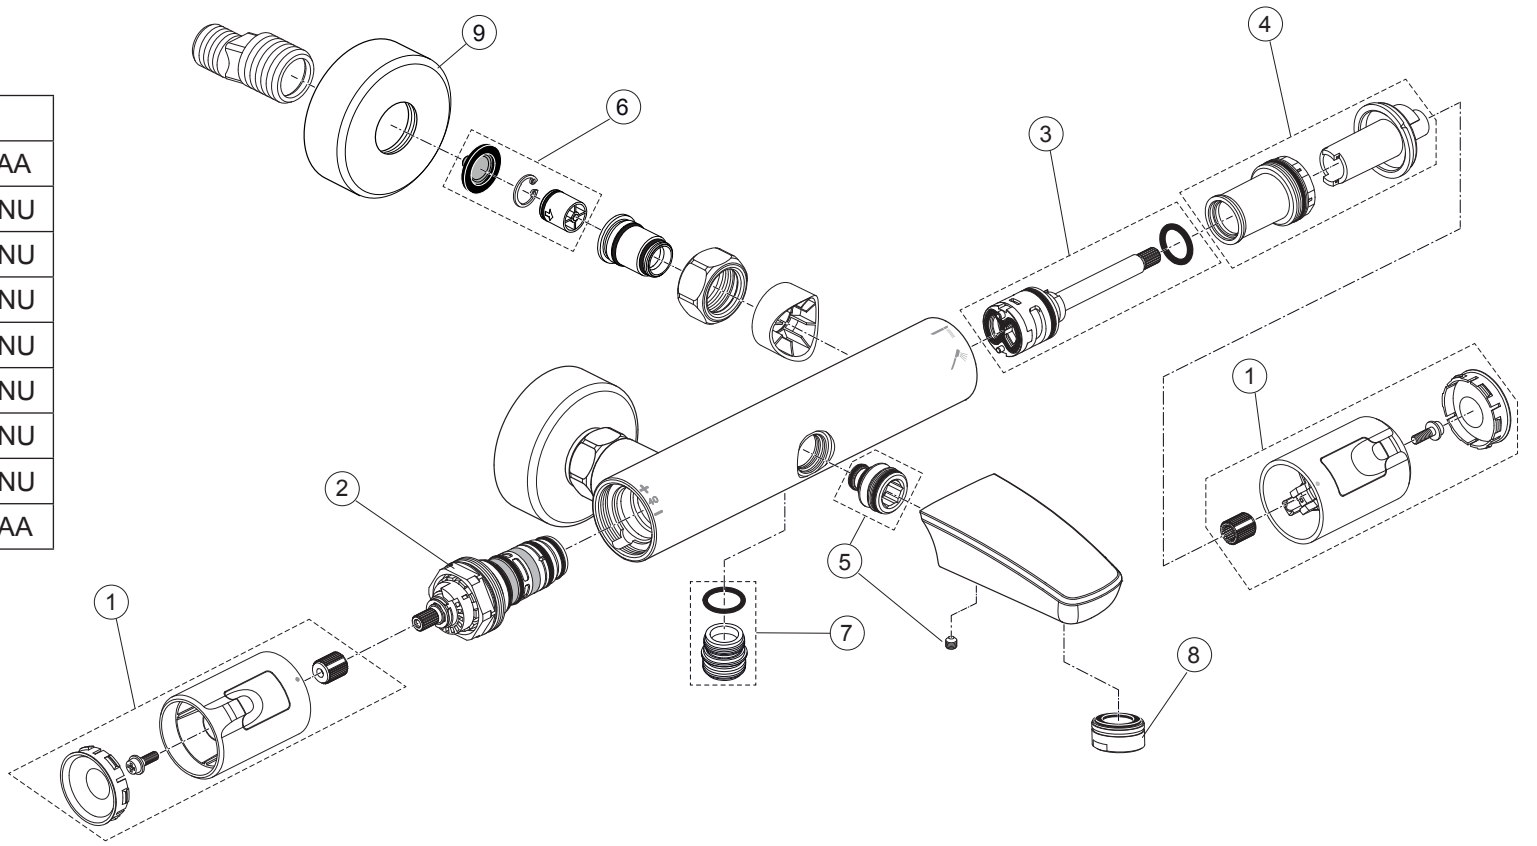

Pos.	Part No.
1	A 861 382 AA
2	A 861 371 NU
3	A 861 375 NU
4	A 861 376 NU
5	A 861 387 NU
6	A 861 372 NU
7	A 861 374 NU
8	A 963 181 NU
9	B 960 242 AA

 Ideal Standard

CERATHERM T50
 A 7223 ..

0220 / A 868 559
 Made in Germany