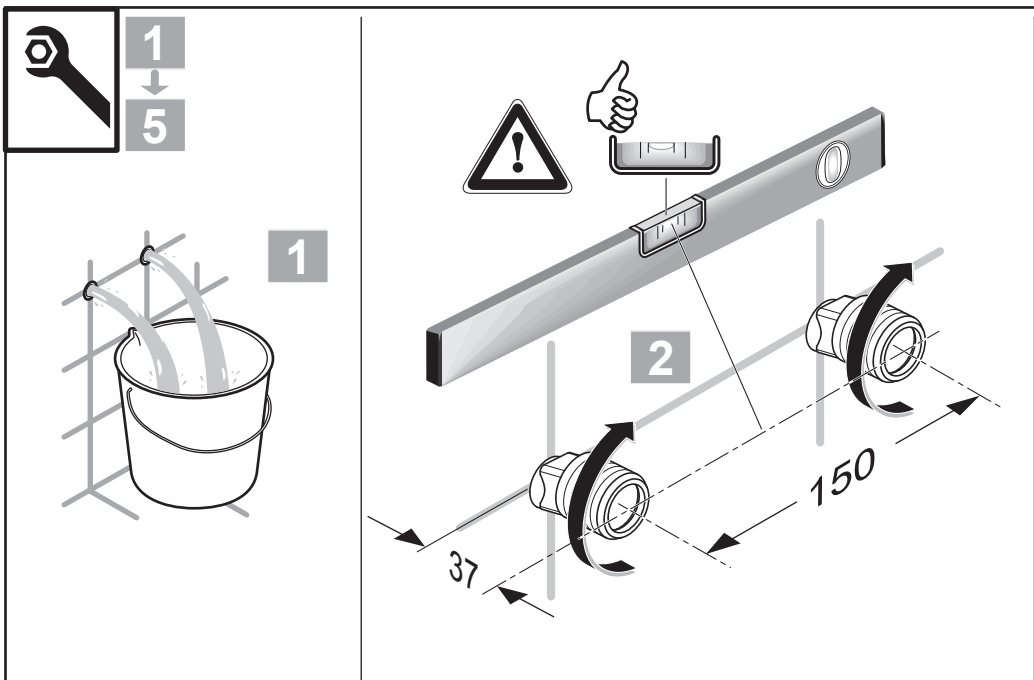

P bar	MAX. 10 0,5	5 1	Q (3 bar) l/min	
	T °C	MAX. 80		65 55
			22	
			20