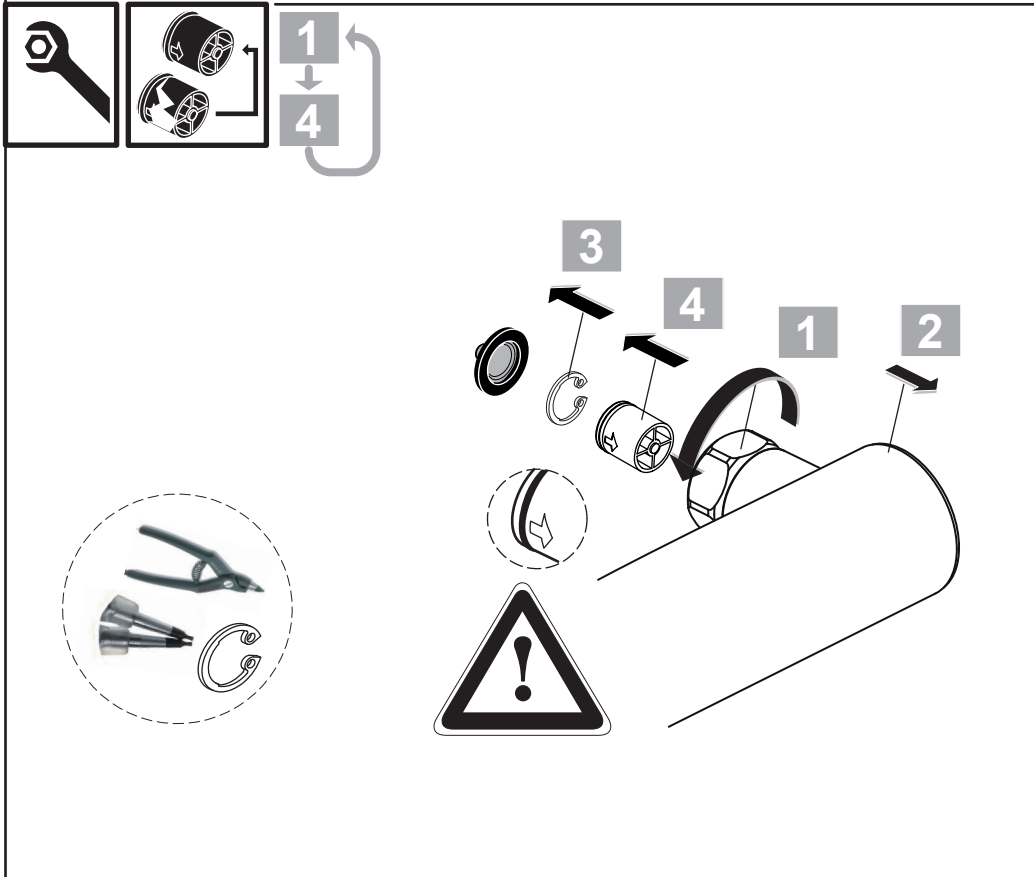

P bar	MAX. 10 0,5	5 1	Q (3 bar) l/min	
	T °C	MAX. 80		65 55
			22	
			20