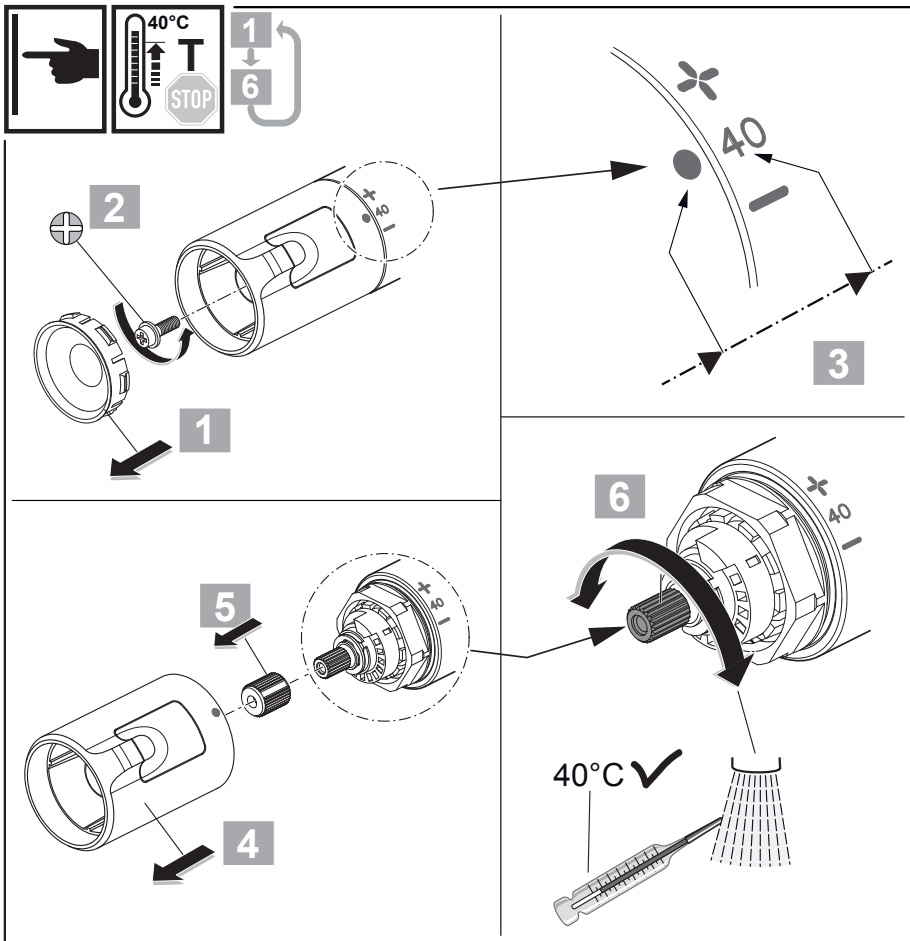

Pos.	Part No.
1	A 861 382 AA
2	A 861 371 NU
3	A 861 375 NU
4	A 861 376 NU
5	A 861 387 NU
6	A 861 372 NU
7	A 861 374 NU
8	A 963 181 NU
9	B 960 242 AA

 Ideal Standard

CERATHERM T50
 A 7223 ..

0220 / A 868 559
 Made in Germany