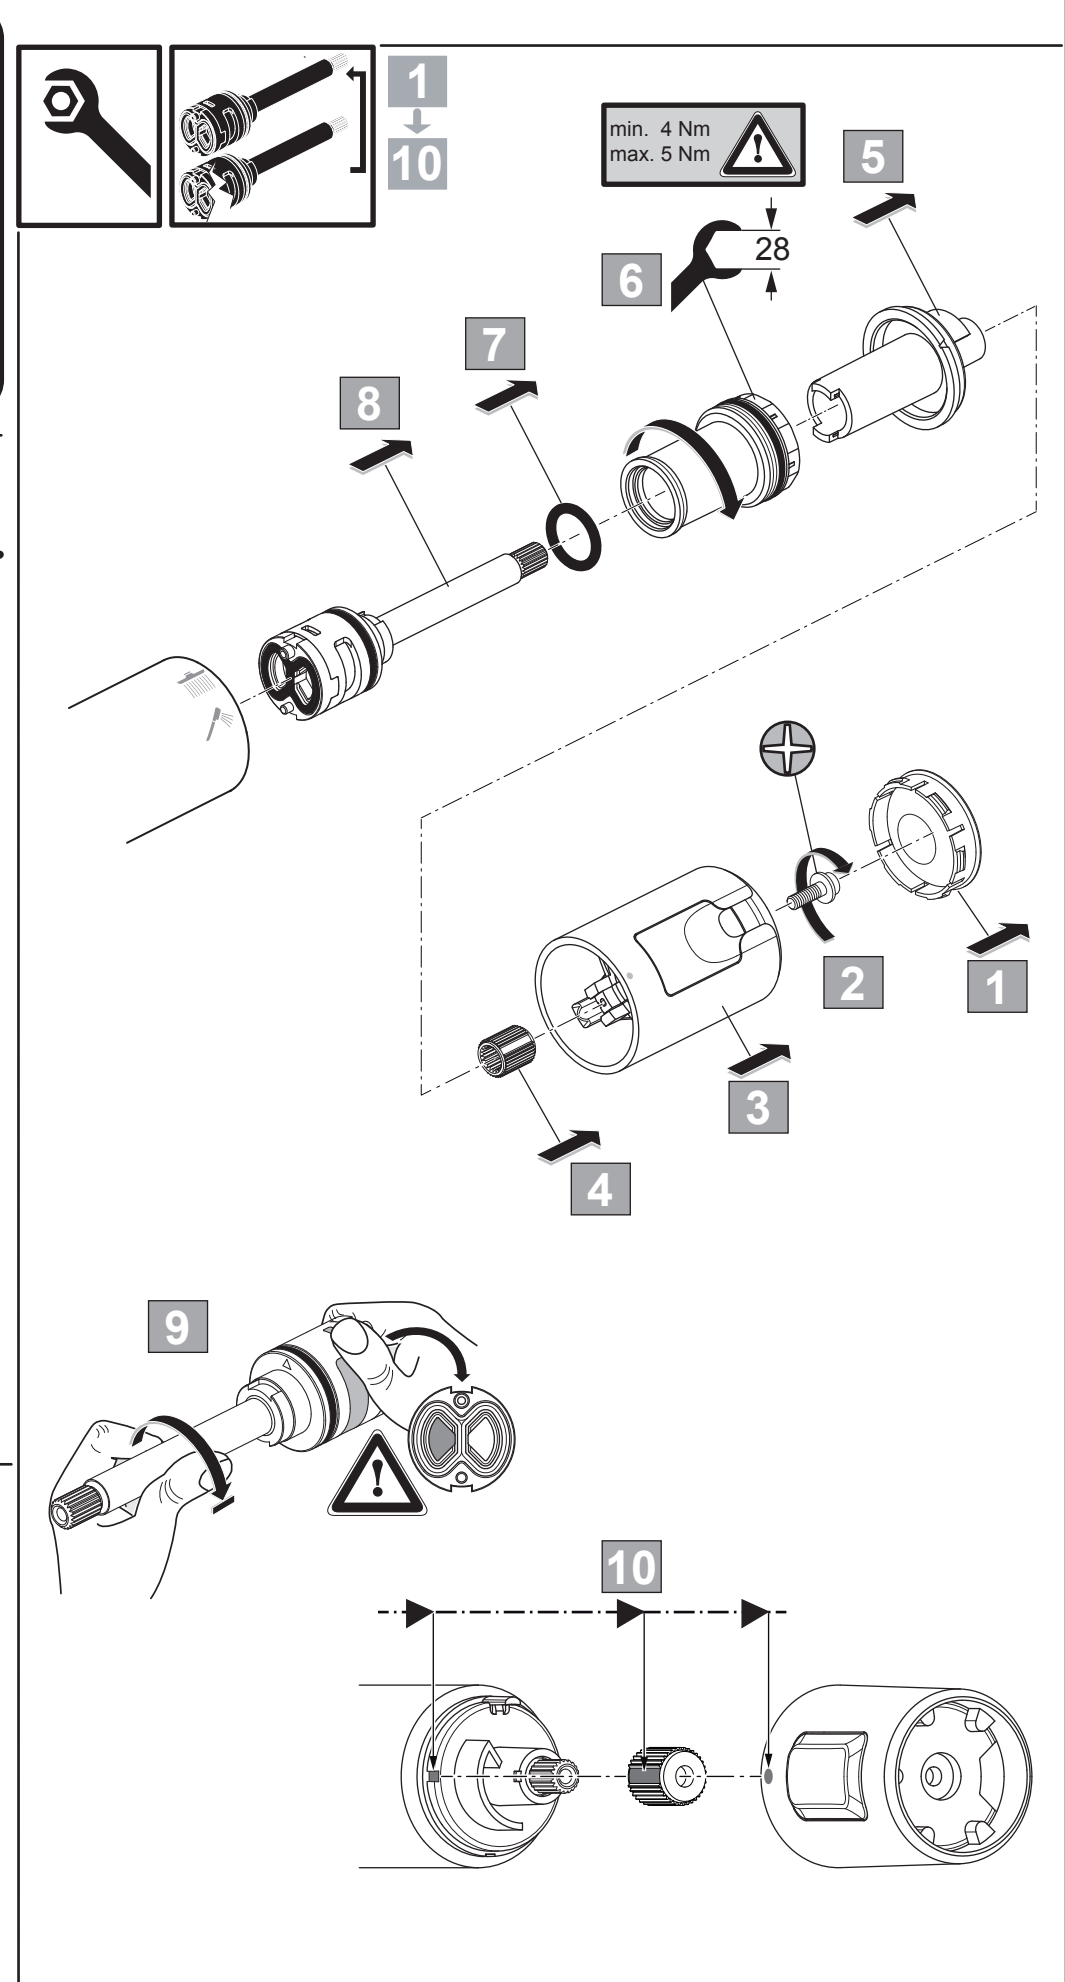

P bar	MAX. 10 0,5	5 1	Q (3 bar) l/min	
	T °C	MAX. 80		65 55
			22	
			20