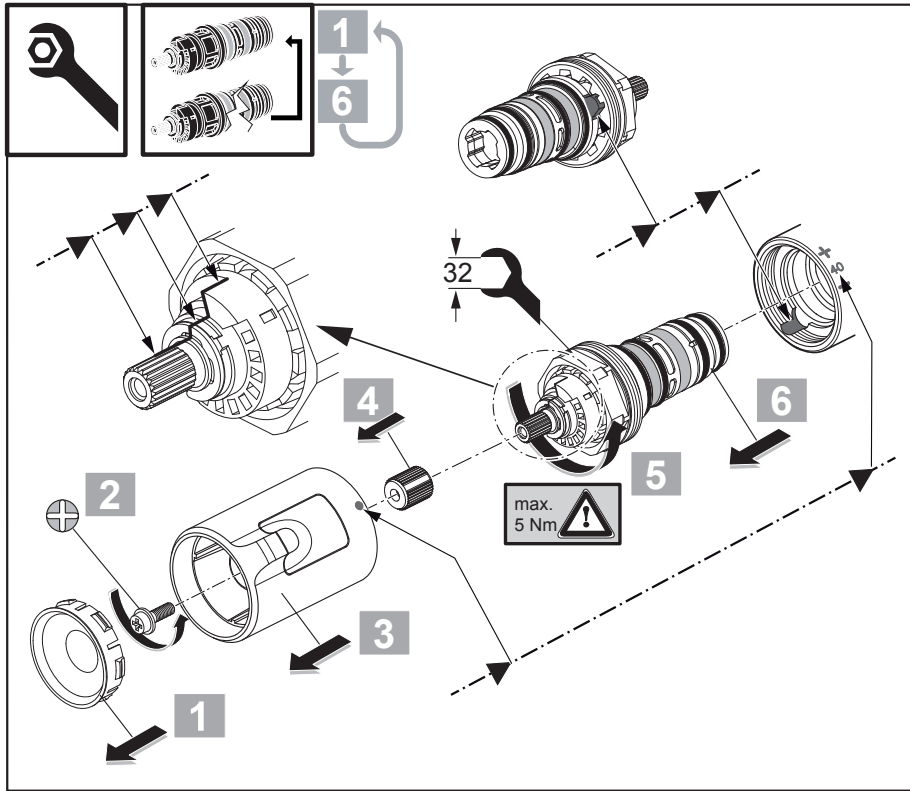

Pos.	Part No.
1	A 861 382 AA
2	A 861 371 NU
3	A 861 375 NU
4	A 861 376 NU
5	A 861 387 NU
6	A 861 372 NU
7	A 861 374 NU
8	A 963 181 NU
9	B 960 242 AA

 Ideal Standard

CERATHERM T50
 A 7223 ..

0220 / A 868 559
 Made in Germany