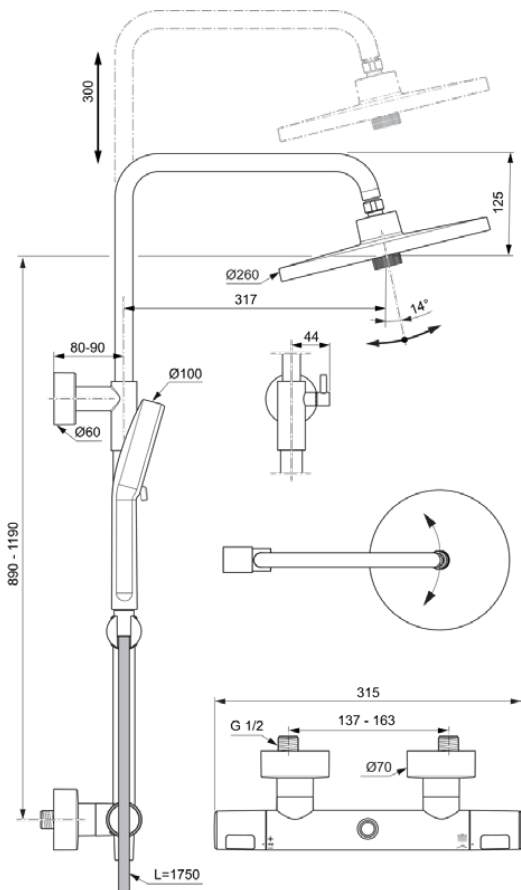

CERATHERM T25+

A8497XG

Ceratherm T25+ | Duschesystem AP in schwarz, 12.0 l/min (3 bar) | Variable Strahlarten, Thermostatfunktion, Wasser- & Energiesparend, Vertical flex, Sicherheitssperre

Bild & Zeichnung

Allgemeine Informationen

Produktkategorie:	Duschsysteme
Produktart:	Duschsystem AP
Marke:	Ideal Standard
Kollektion:	Ceratherm T25+
Designer:	Ideal Standard
Colour:	XG - Schwarz
Oberflächenbeschaffenheit:	Matt
Befestigungsart:	S-Anschluss
Nettogewicht (kg):	0.00
EAN Code:	4015413361866

Im Lieferumfang enthaltene Produkte

BD580XG:	IDEALRAIN ALU+ | Multi-Funktionshandbrause 100x56x232 mm in schwarz, 8 l/min (3 bar)
BE175XG:	IDEALRAIN | Brauseschlauch 1750 mm in schwarz

Features

	Variable Strahlarten		Thermostatfunktion
	Wasser- & Energiesparend		Vertical flex
	Sicherheitssperre		

Downloads

- [Installation Guide](#)
- [Spare Parts List](#)

Produktspezifikationen

Einstellbarer Sprühmodus:	Ja
Anzahl der Griffe:	2
Anzahl der Strahlarten:	2
Farbcode:	XG
Farbbeschreibung:	schwarz
Höhenverstellbare Handbrause:	Ja
Griffposition:	Seitlich
Maximaler Durchfluss bei 3 bar (l/min):	12.0
Maximaler Durchfluss bei 3 bar (l/min) für alle Auslässe:	8/12
Durchfluss bei 3 bar (l) - Handbrause:	8
Durchfluss bei 3 bar (l) - Kopfbrause:	12
PVD Technologie:	Nein