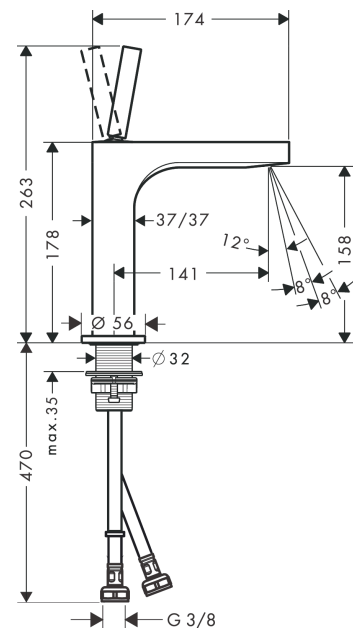

AXOR Citterio
Einhebel-Waschtischmischer 160 mit Pingriff und Ablaufgarnitur
 Oberfläche: **Brushed Brass** Artikelnummer: **39032950**

Merkmale

- besteht aus: Einhebel-Waschtischmischer, Ablaufgarnitur
- ComfortZone 160
- Ausladung: 141 mm
- Auslaufhöhe: 158 mm
- Griffvariante: Pingriff
- Strahlart: Laminarstrahl
- schwenkbarer Strahlformer
- maximale Durchflussmenge bei 3 bar: 5 l/min
- Keramikmischsystem
- für Durchlauferhitzer geeignet
- unverschleißbare Ablaufgarnitur
- Anschlussart: G 3/8 Anschlussschläuche
- Anschlussgröße: DN15
- EU-Taxonomie: max. 6 l/min - wesentlicher Beitrag (SC) möglich
- DVGW NW-6506BT0603
- P-IX 19703/IO

Technologie

Zertifikate / Nachhaltigkeit

Produktabbildung

Maßzeichnung

AXOR Citterio
Einhebel-Waschtismischer 160 mit Pingriff und Ablaufgarnitur
 Oberfläche: **Brushed Brass** Artikelnummer: **39032950**

Durchflussdiagramm