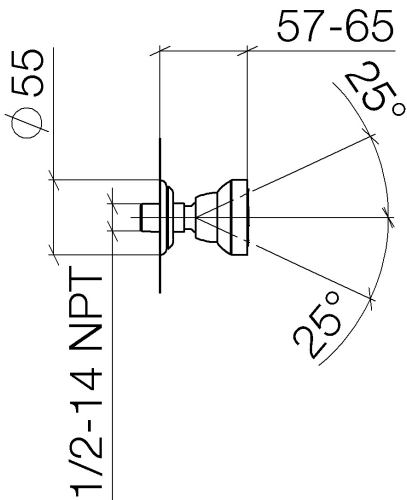

Dusche - Madison

Seitenbrause ohne Mengenregulierung - chrom

Artikelnummer: 28 518 360-00

- Brausekopf Ø 55 mm
- Kugelgelenk 25° schwenkbar (in jede Richtung)
- Regenstrahl
- Rosette Ø 55 mm
- Anschluss 1/2"
- Durchfluss max. 5 l/min
- Passt zu Madison

chrom

Maßzeichnung

Alle Angaben in mm / inch = mm x 0,0394

Dusche - Madison
 Seitenbrause ohne Mengenregulierung - chrom
 Artikelnummer: 28 518 360-00

Durchflussdiagramm

Dusche - Madison
Seitenbrause ohne Mengenregulierung - chrom
Artikelnummer: 28 518 360-00