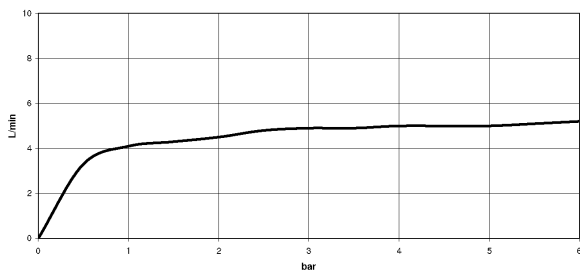

Dusche - Madison

Seitenbrause ohne Mengenregulierung - chrom

Artikelnummer: 28 518 360-00

- Brausekopf Ø 55 mm
- Kugelgelenk 25° schwenkbar (in jede Richtung)
- Regenstrahl
- Rosette Ø 55 mm
- Anschluss 1/2"
- Durchfluss max. 5 l/min
- Passt zu Madison

chrom

Maßzeichnung

Alle Angaben in mm / inch = mm x 0,0394

Dusche - Madison
 Seitenbrause ohne Mengenregulierung - chrom
 Artikelnummer: 28 518 360-00

Durchflussdiagramm

Dusche - Madison
Seitenbrause ohne Mengenregulierung - chrom
Artikelnummer: 28 518 360-00