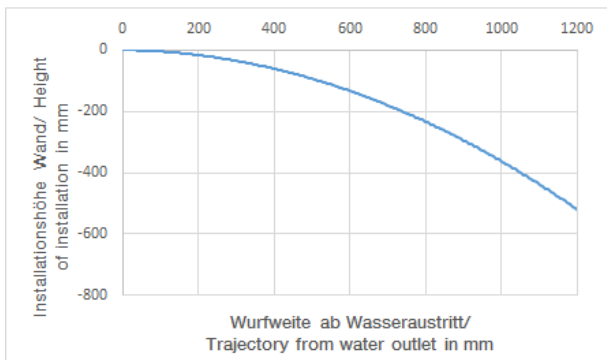

Dusche - Madison

Seitenbrause ohne Mengenregulierung - chrom

Artikelnummer: 28 518 360-00

- Brausekopf Ø 55 mm
- Kugelgelenk 25° schwenkbar (in jede Richtung)
- Regenstrahl
- Rosette Ø 55 mm
- Anschluss 1/2"
- Durchfluss max. 5 l/min
- Passt zu Madison

chrom

Maßzeichnung

Alle Angaben in mm / inch = mm x 0,0394

Dusche - Madison
 Seitenbrause ohne Mengenregulierung - chrom
 Artikelnummer: 28 518 360-00

Durchflussdiagramm

Dusche - Madison
Seitenbrause ohne Mengenregulierung - chrom
Artikelnummer: 28 518 360-00