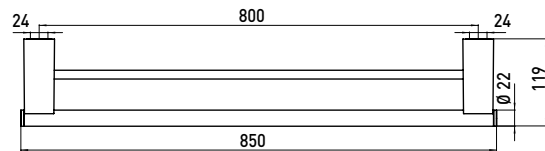

### Doppelbadetuchhalter chrom

Art.-Nr.3561 001 80

800 mm