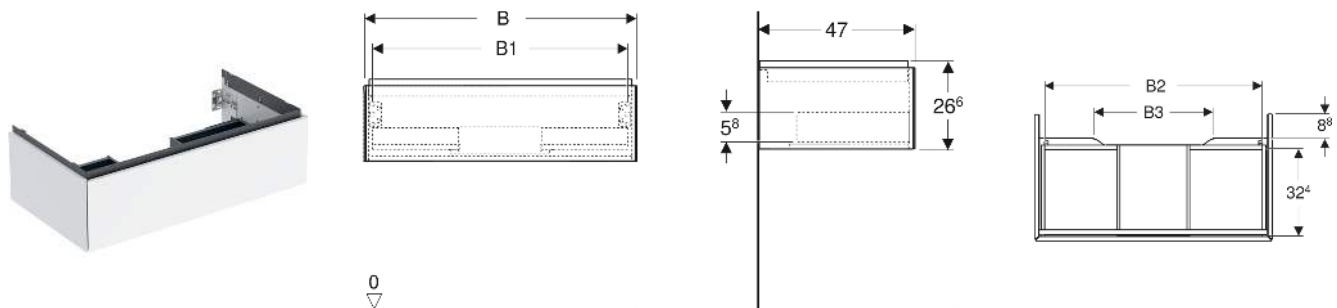

Geberit ONE Unterschrank für Waschtisch, mit einer Schublade

EIGENSCHAFTEN

- FSC™ C134279 zertifiziert
- Wandhängend
- Komplett nutzbarer Stauraum in oberer Schublade
- Mit einer Schublade
- Push-to-open-Mechanismus zum Öffnen
- Schublade mit Selbsteinzug
- Vormontiert geliefert
- Feuchtigkeitsbeständig

TECHNISCHE DATEN

Werkstoff Hochverdichtete Dreischicht-Holzspanplatte

Schubladenbelastung max. 20 kg

LIEFERUMFANG

- Unterschrank für Waschtisch
- Befestigungsmaterial

ZUBEHÖR

- Geberit Lichteiste für Schublade, links und rechts, Länge 35 cm

- Geberit Set Schubladeneinsätze für obere Schublade
- Geberit Steckdosenelement mit Netzstecker
- Geberit Steckdosenelement mit ComfortLight-Modul
- Geberit Handtuchhalter für Badezimmermöbel

INFO

- Für die Installation des Unterschrankes wird ein Geberit Waschbeckenanschluss, Raumsparmodell benötigt. Siehe Sortimentsübersicht Waschtisch-Serie oder Onlinekatalog, Zubehör Waschtische.
- Mix & Match: Artikel gleicher Breite sind in den Serien Geberit ONE, Acanto, iCon frei kombinierbar

Art-Nr.	Mix & Match	Farbe / Oberfläche	B cm	B1 cm	B2 cm	B3 cm	Breite Waschtisch cm	H cm	T cm	VE1 St.
505.075.00.6 *	Ja	Nussbaum hickory / Melamin Holzstruktur	118.4	113	110.9	74.4	120	26.6	47	1

* Auftragsbezogene Produktion