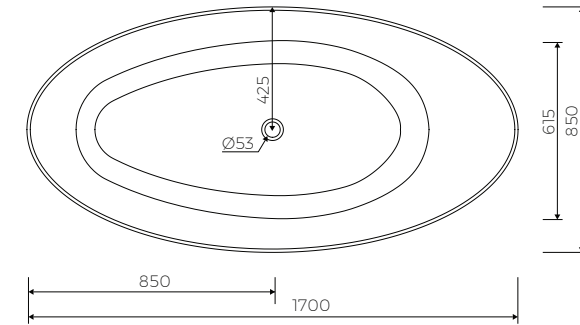

ATRIA

FREISTEHENDE BADEWANNE
FREE-STANDING BATHTUB

Index: B-004-1700-850-M-00-00

- Installationstyp / Recommended mounting method:
- Freistehender / Free standing
- Passend für Armaturen / Suitable with kind of faucets
- Wandarmatur / Wall mounted
- Freistehende Armatur / Floor mounted standing
- Ohne Armaturloch / Without tap hole
- Ohne Überlauf / Without overflow
- Material / Material:
- MARMOLIT®
- Bei der Montage des Siphons muss eine Vertiefung im Fußboden an der Stelle des Abflusses ausgespart werden / To install syphon, drilling below the floor level is required

Gewicht / Weight : 116 kg
Gewicht mit Wasser / Weight with water : 427 kg

LÄNGE	BREITE	HÖHE
LENGHT	WIDTH	HEIGHT
1700	850	570

DIESES PRODUKT IST KOMBINIERBAR MIT: / PRODUCT COMPATIBLE WITH:

im Set / set included