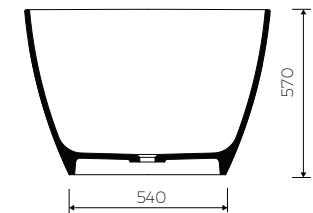

ATRIA

FREISTEHENDE BADEWANNE
FREE-STANDING BATHTUB

Index: B-004-1700-850-M-00-00

- Installationstyp / Recommended mounting method:
- Freistehender / Free standing
- Passend für Armaturen / Suitable with kind of faucets
- Wandarmatur / Wall mounted
- Freistehende Armatur / Floor mounted standing
- Ohne Armaturloch / Without tap hole
- Ohne Überlauf / Without overflow
- Material / Material:
- MARMOLIT®
- Bei der Montage des Siphons muss eine Vertiefung im Fußboden an der Stelle des Abflusses ausgespart werden / To install syphon, drilling below the floor level is required

Gewicht / Weight : 116 kg
Gewicht mit Wasser / Weight with water : 427 kg

LÄNGE	BREITE	HÖHE
LENGHT	WIDTH	HEIGHT
1700	850	570

DIESES PRODUKT IST KOMBINIERBAR MIT: / PRODUCT COMPATIBLE WITH:

im Set / set included