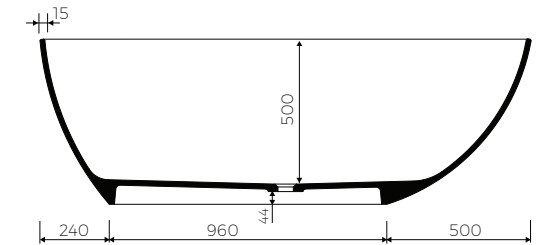

ATRIA

FREISTEHENDE BADEWANNE
FREE-STANDING BATHTUB

Index: B-004-1700-850-M-00-00

- Installationstyp / Recommended mounting method:
- Freistehender / Free standing
- Passend für Armaturen / Suitable with kind of faucets
- Wandarmatur / Wall mounted
- Freistehende Armatur / Floor mounted standing
- Ohne Armaturloch / Without tap hole
- Ohne Überlauf / Without overflow
- Material / Material:
- MARMOLIT®
- Bei der Montage des Siphons muss eine Vertiefung im Fußboden an der Stelle des Abflusses ausgespart werden / To install syphon, drilling below the floor level is required

Gewicht / Weight : 116 kg
Gewicht mit Wasser / Weight with water : 427 kg

LÄNGE	BREITE	HÖHE
LENGHT	WIDTH	HEIGHT
1700	850	570

DIESES PRODUKT IST KOMBINIERBAR MIT: / PRODUCT COMPATIBLE WITH:

im Set / set included