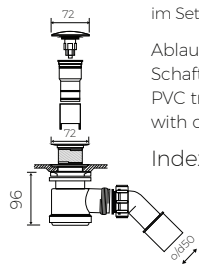

ATRIA

FREISTEHENDE BADEWANNE
FREE-STANDING BATHTUB

Index: B-004-1700-850-M-00-00

- Installationstyp / Recommended mounting method:
- Freistehender / Free standing
- Passend für Armaturen / Suitable with kind of faucets
- Wandarmatur / Wall mounted
- Freistehende Armatur / Floor mounted standing
- Ohne Armaturloch / Without tap hole
- Ohne Überlauf / Without overflow
- Material / Material:
- MARMOLIT®
- Bei der Montage des Siphons muss eine Vertiefung im Fußboden an der Stelle des Abflusses ausgespart werden / To install syphon, drilling below the floor level is required

Gewicht / Weight : 116 kg
Gewicht mit Wasser / Weight with water : 427 kg

LÄNGE	BREITE	HÖHE
LENGHT	WIDTH	HEIGHT
1700	850	570

DIESES PRODUKT IST KOMBINIERBAR MIT: / PRODUCT COMPATIBLE WITH:

im Set / set included

Ablaufgarnitur ohne Überlauf
Schaftventil „Klick Klack“ - chrom/weiß
PVC trap set
with chromed/white* waste and „Click Clack“ trigger

Index: SBK/SBKW*

*gegen Aufpreis /
additional fees apply

ZICCO
PURE BEAUTY