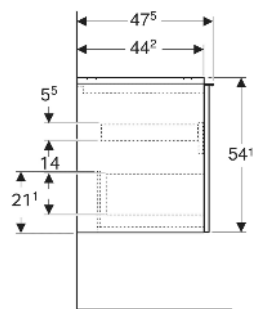

Geberit Acanto Unterschrank für Waschtisch, mit einer Schublade und einer Innenschublade

EIGENSCHAFTEN

- FSC™ C134279 zertifiziert
- Wandhängend
- Mit einer Schublade
- Mit einer Innenschublade
- Griff zum Öffnen
- Griff austauschbar
- Schublade mit Selbsteinzug
- Schublade ohne Geruchsverschlussausschnitt
- Feuchtigkeitsbeständig
- Vormontiert geliefert

TECHNISCHE DATEN

Werkstoff	Hochverdichtete Dreischicht-Holzspanplatte
Schubladenbelastung max.	20 kg

LIEFERUMFANG

- Unterschrank für Waschtisch
- Befestigungsmaterial

ZUBEHÖR

- Geberit Handtuchhalter für Badezimmermöbel
- Geberit Griff

- Geberit Lichtleiste für Schublade, links und rechts, Länge 35 cm
- Geberit Set Schubladeneinsätze für obere Schublade
- Geberit Steckdosenelement mit Netzstecker
- Geberit Steckdosenelement mit ComfortLight-Modul
- Geberit Handtuchhalter für Badezimmermöbel
- Geberit Set Füße schmal

Art.-Nr.	Mix & Match	Farbe / Oberfläche	B cm	B1 cm	B2 cm	B3 cm	Breite Waschtisch cm	H cm	T cm	VE1 St
503.005.JK.2	Ja	Korpus: lava / lackiert matt Front: lava / Glas glänzend Griff: lava / pulverbeschichtet matt	88.8	83.4	85.6	81.4	90	54.1	47.5	1