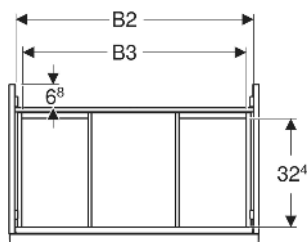

Geberit Acanto Unterschrank für Waschtisch, mit einer Schublade und einer Innenschublade

EIGENSCHAFTEN

- FSC™ C134279 zertifiziert
- Wandhängend
- Mit einer Schublade
- Mit einer Innenschublade
- Griff zum Öffnen
- Griff austauschbar
- Schublade mit Selbsteinzug
- Schublade ohne Geruchsverschlussausschnitt
- Feuchtigkeitsbeständig
- Vormontiert geliefert

TECHNISCHE DATEN

Werkstoff	Hochverdichtete Dreischicht-Holzspanplatte
Schubladenbelastung max.	20 kg

LIEFERUMFANG

- Unterschrank für Waschtisch
- Befestigungsmaterial

ZUBEHÖR

- Geberit Handtuchhalter für Badezimmermöbel
- Geberit Griff

- Geberit Lichtleiste für Schublade, links und rechts, Länge 35 cm
- Geberit Set Schubladeneinsätze für obere Schublade
- Geberit Steckdosenelement mit Netzstecker
- Geberit Steckdosenelement mit ComfortLight-Modul
- Geberit Handtuchhalter für Badezimmermöbel
- Geberit Set Füße schmal

Art.-Nr.	Mix & Match	Farbe / Oberfläche	B cm	B1 cm	B2 cm	B3 cm	Breite Waschtisch cm	H cm	T cm	VE1 St
503.005.JK.2	Ja	Korpus: lava / lackiert matt Front: lava / Glas glänzend Griff: lava / pulverbeschichtet matt	88.8	83.4	85.6	81.4	90	54.1	47.5	1