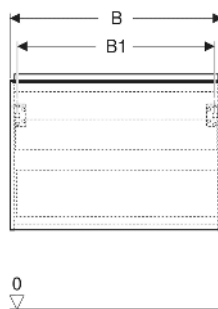

Geberit Acanto Unterschrank für Waschtisch, mit einer Schublade und einer Innenschublade

EIGENSCHAFTEN

- FSC™ C134279 zertifiziert
- Wandhängend
- Mit einer Schublade
- Mit einer Innenschublade
- Griff zum Öffnen
- Griff austauschbar
- Schublade mit Selbsteinzug
- Schublade ohne Geruchsverschlussausschnitt
- Feuchtigkeitsbeständig
- Vormontiert geliefert

TECHNISCHE DATEN

Werkstoff	Hochverdichtete Dreischicht-Holzspanplatte
Schubladenbelastung max.	20 kg

LIEFERUMFANG

- Unterschrank für Waschtisch
- Befestigungsmaterial

ZUBEHÖR

- Geberit Handtuchhalter für Badezimmermöbel
- Geberit Griff

- Geberit Lichtleiste für Schublade, links und rechts, Länge 35 cm
- Geberit Set Schubladeneinsätze für obere Schublade
- Geberit Steckdosenelement mit Netzstecker
- Geberit Steckdosenelement mit ComfortLight-Modul
- Geberit Handtuchhalter für Badezimmermöbel
- Geberit Set Füße schmal

Art.-Nr.	Mix & Match	Farbe / Oberfläche	B cm	B1 cm	B2 cm	B3 cm	Breite Waschtisch cm	H cm	T cm	VE1 St
503.005.JK.2	Ja	Korpus: lava / lackiert matt Front: lava / Glas glänzend Griff: lava / pulverbeschichtet matt	88.8	83.4	85.6	81.4	90	54.1	47.5	1