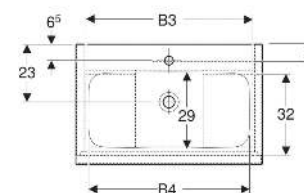

Geberit iCon Set Möbelwaschtisch schmaler Rand, mit Unterschrank, zwei Schubladen und Waschbeckenanschluss

EIGENSCHAFTEN

- FSC™ C134279 zertifiziert
- Wandhängend
- Schmäler Rand
- Mit zwei Schubladen
- Schublade mit Selbststeinzug
- Griff zum Öffnen
- Griff austauschbar
- Schublade ohne Geruchsverschlussausschnitt
- Waschtischunterschrank aus hochverdichteter Dreischicht-Holzspanplatte
- Feuchtigkeitsbeständig
- Vormontiert geliefert

TECHNISCHE DATEN

Werkstoff	Sanitärkeramik / Hochverdichtete Dreischicht-Holzspanplatte
Schubladenbelastung max.	20 kg

LIEFERUMFANG

- Waschtisch
- Clou Waschbeckenanschluss und Siphon Raumsparmodell, ø 32 mm
- Unterschrank für Möbelwaschtisch
- Befestigungsmaterial

INFO

- Ab dem 01.01.2026 ist der Waschbeckenanschluss und Geruchsverschluss Raumsparmodell im Lieferumfang enthalten.

Art.-Nr.	Farbe / Oberfläche	Hahnloch	Überlauf	B cm	B1 cm	B2 cm	B3 cm	B4 cm	H cm	T cm	VE1 St
502.333.01.2	Waschtisch: weiß / KeraTect Korpus, Front: weiß / lackiert hochglänzend Griff: chrom / glänzend	mittig	ohne	90	88.8	83.4	81.5	78.5	63	48	1