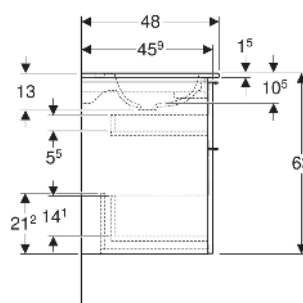

Geberit iCon Set Möbelwaschtisch schmaler Rand, mit Unterschrank, zwei Schubladen und Waschbeckenanschluss

EIGENSCHAFTEN

- FSC™ C134279 zertifiziert
- Wandhängend
- Schmäler Rand
- Mit zwei Schubladen
- Schublade mit Selbststeinzug
- Griff zum Öffnen
- Griff austauschbar
- Schublade ohne Geruchsverschlussausschnitt
- Waschtischunterschrank aus hochverdichteter Dreischicht-Holzspanplatte
- Feuchtigkeitsbeständig
- Vormontiert geliefert

TECHNISCHE DATEN

Werkstoff	Sanitärkeramik / Hochverdichtete Dreischicht-Holzspanplatte
Schubladenbelastung max.	20 kg

LIEFERUMFANG

- Waschtisch
- Clou Waschbeckenanschluss und Siphon Raumsparmodell, ø 32 mm
- Unterschrank für Möbelwaschtisch
- Befestigungsmaterial

ZUBEHÖR

- Geberit Handtuchhalter für Badezimmermöbel
- Geberit Griff
- Geberit Lichtleiste für Schublade, links und rechts, Länge 35 cm
- Geberit Set Schubladeneinsätze für obere Schublade
- Geberit Steckdosenelement mit Netzstecker
- Geberit Steckdosenelement mit ComfortLight-Modul
- Geberit Handtuchhalter für Badezimmermöbel
- Geberit Set Füße schmal

INFO

- Ab dem 01.01.2026 ist der Waschbeckenanschluss und Geruchsverschluss Raumsparmodell im Lieferumfang enthalten.

Art.-Nr.	Farbe / Oberfläche	Hahnloch	Überlauf	B cm	B1 cm	B2 cm	B3 cm	B4 cm	H cm	T cm	VE1 St
502.333.01.2	Waschtisch: weiß / KeraTect Korpus, Front: weiß / lackiert hochglänzend Griff: chrom / glänzend	mittig	ohne	90	88.8	83.4	81.5	78.5	63	48	1