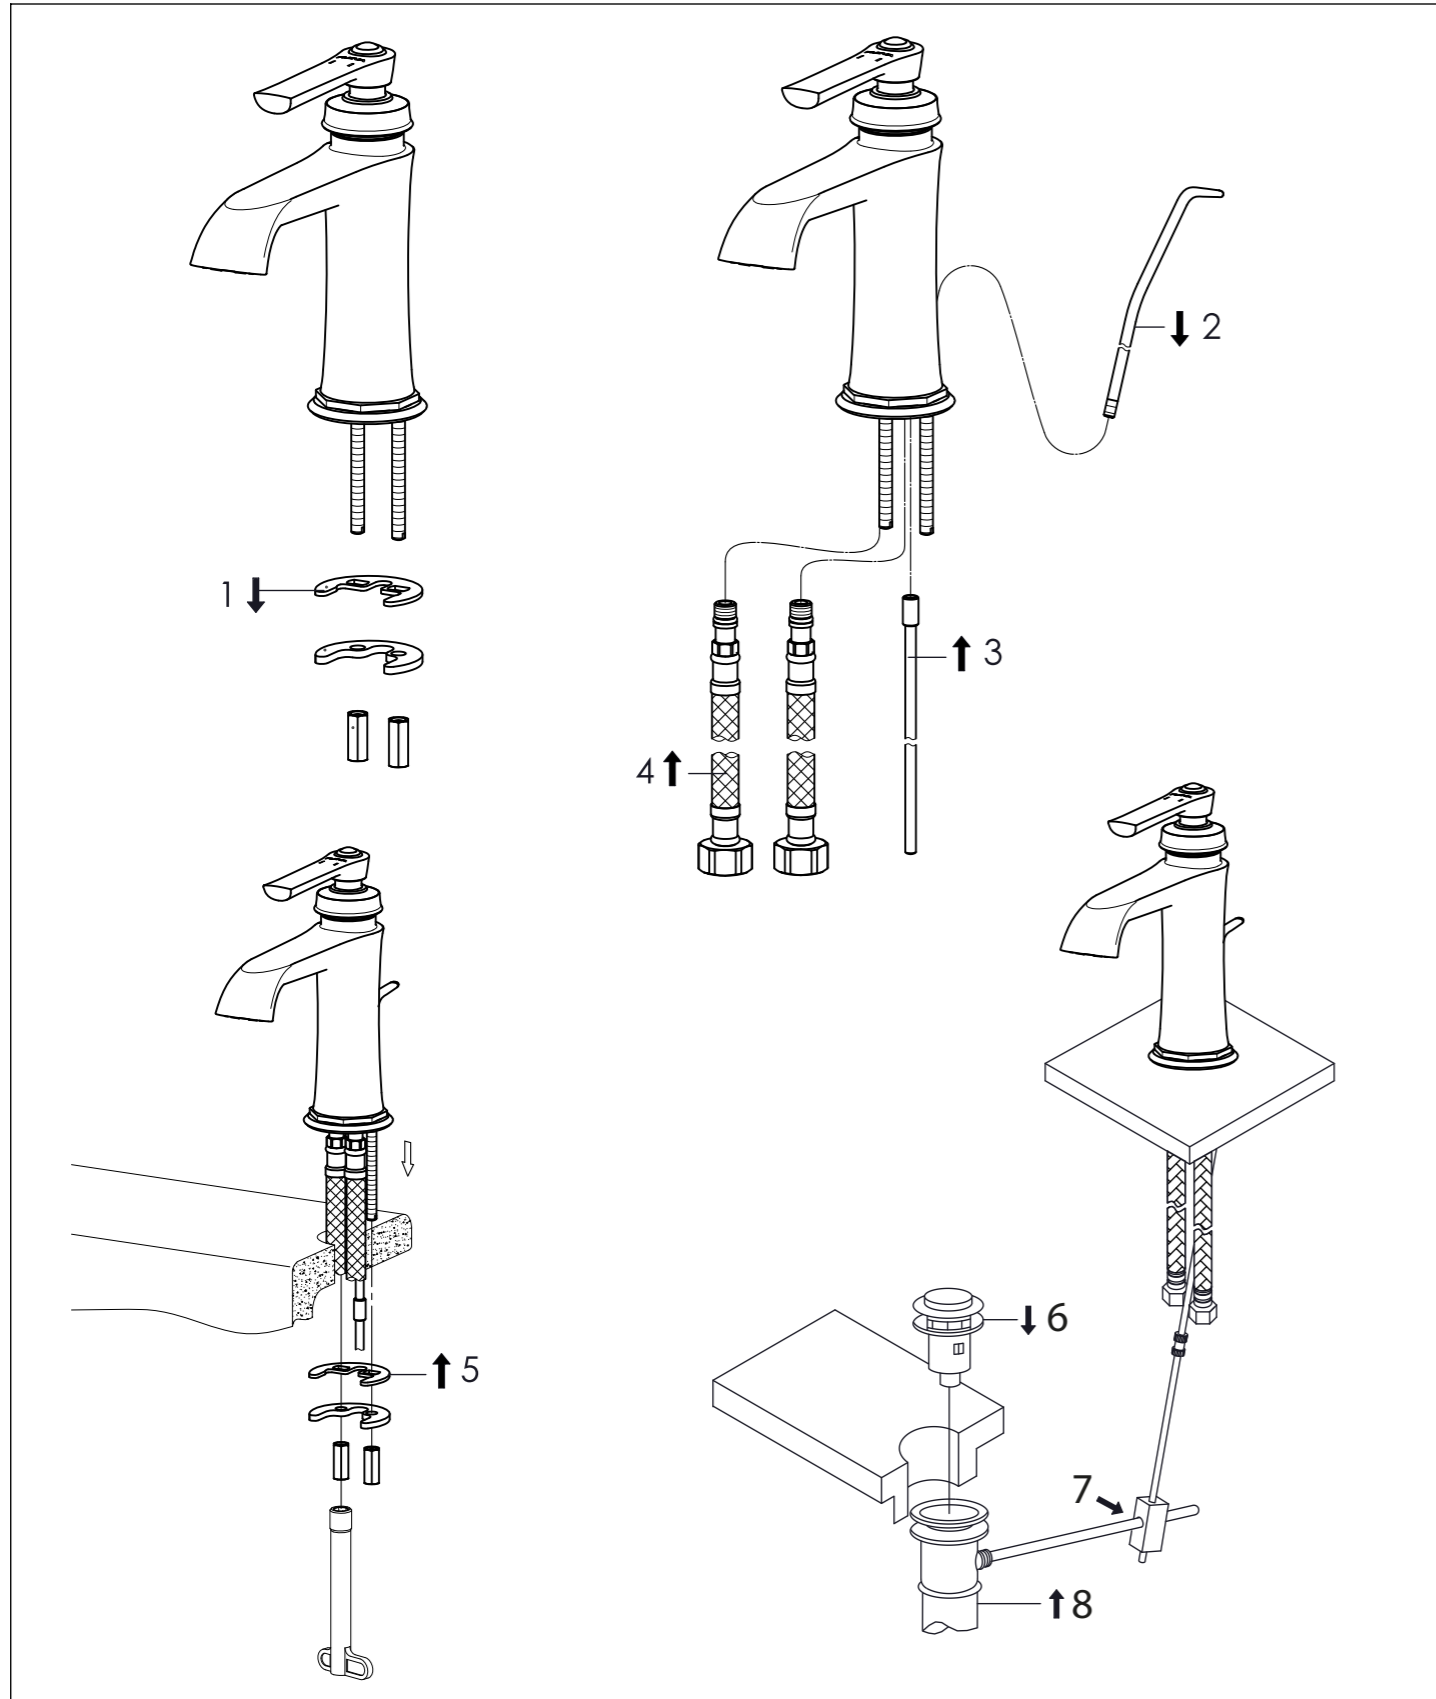

STEINBERG

Waschtisch Einhebelmischbatterie

Single lever basin mixer

Art.Nr. 350 1000

Installation / Installation

Technische Zeichnung / technical drawing

Explosionszeichnung / Exploded Drawing