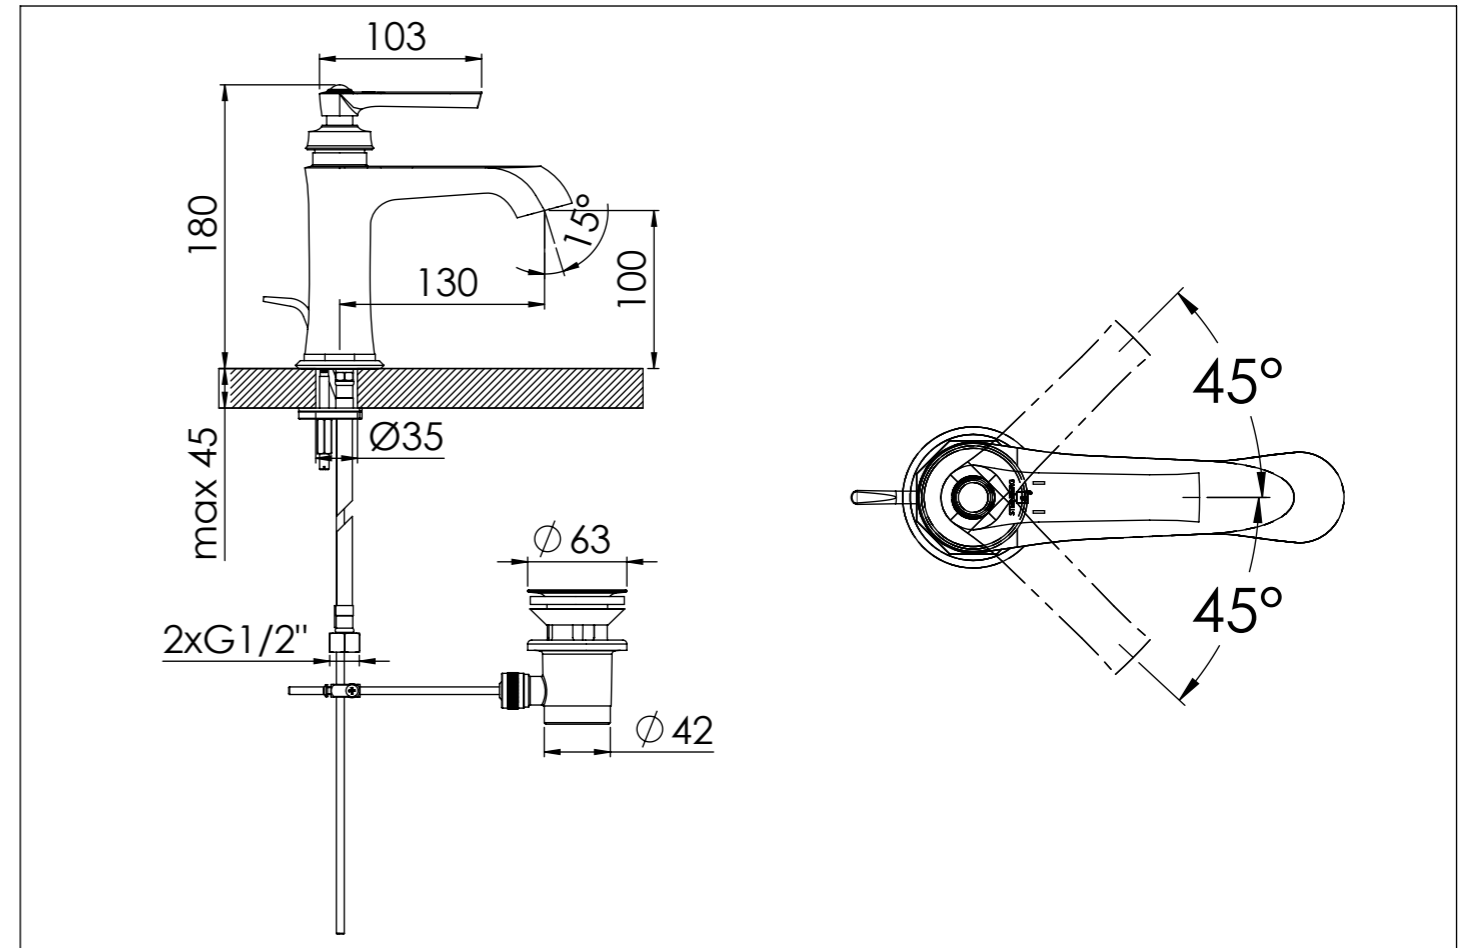

STEINBERG

Waschtisch Einhebelmischbatterie

Single lever basin mixer

Art.Nr. 350 1000

Installation / Installation

Technische Zeichnung / technical drawing

Explosionszeichnung / Exploded Drawing