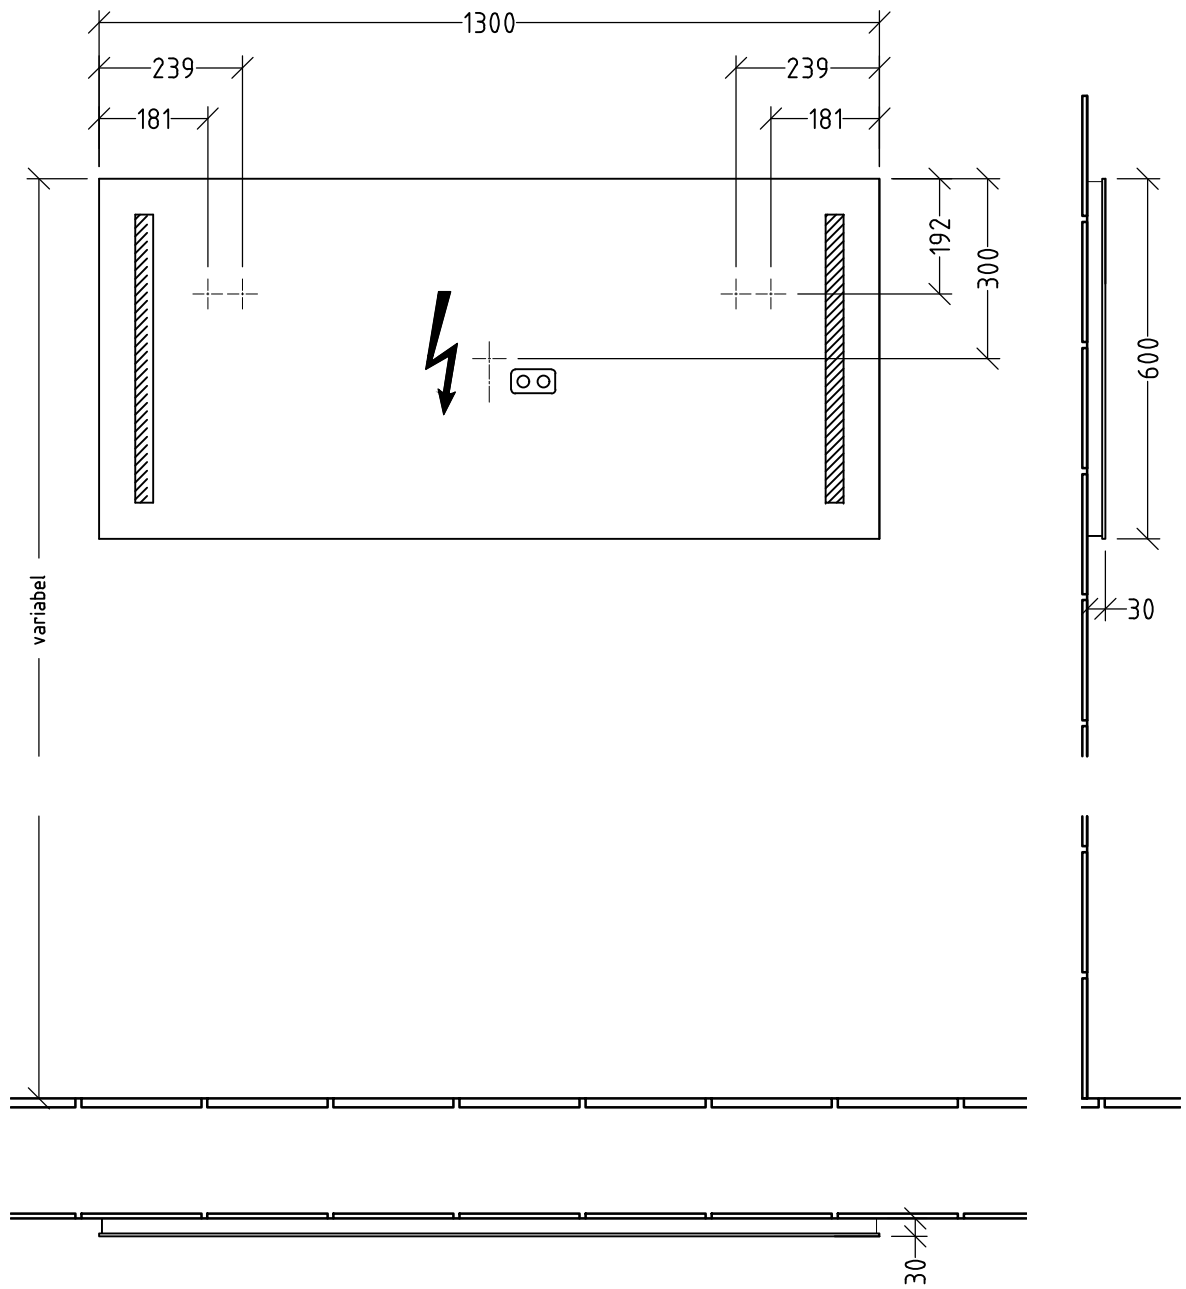

LS427/417

N L

 220 - 240 V loser Netzanschluss (laut VDE 01000 Teil 701)

SANIPA
Villeroy & Boch Group

Montagezeichnung
Reflection - LS

Zeichner
Ly
Datum
21.05.2019

Alle Angaben in mm - Technische Änderungen vorbehalten.
Diese Zeichnung ist unser geistiges Eigentum und darf ohne
unsere Genehmigung nicht kopiert oder Dritten zugänglich
gemacht werden.