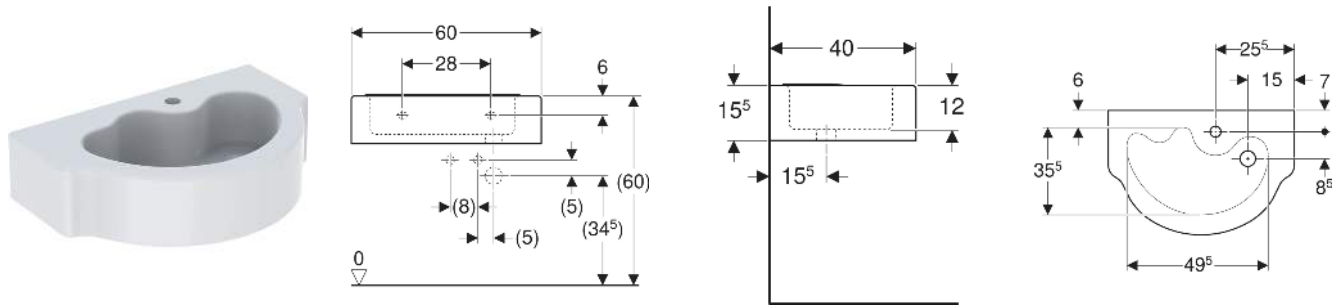

# Geberit Bambini Waschtisch für Kinder

## ZUBEHÖR

- Geberit Ablaufventil mit freiem Auslauf, Sieb
- Geberit Ablaufventil mit freiem Auslauf und Ventilabdeckung
- Befestigungsset für Geberit Waschtische

Art.-Nr.	Farbe / Oberfläche	Hahnloch	Überlauf	B cm	H cm	T cm	VE1 St.	VE2 St.
326060000	weiß	mittig	ohne	60	15.5	40	1	14