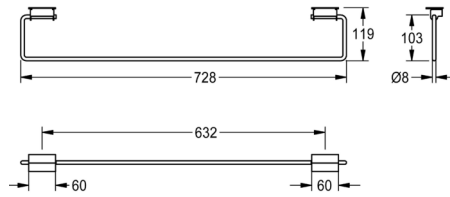

KWC SATURN Handtuchstangenset

Modell-Linie: SATURN | TB80
Waschtische & Waschrinnen | Zubehör Waschtische

KWC-Nr.

2000101452
SATURN Handtuchstangenset, Abmessungen 478 x 119 mm (B x H)

2030046200
Breite 728 mm

Gesamtbreite

478 mm

728 mm

Handtuchstangenset zu KWC Waschrinnen, Chromnickelstahl, Oberfläche seidenmatt, Materialstärke 8 mm (D), zur Montage unter Frontzarge, Stange ist flexibel und nachrüstbar, ein Set pro

Waschplatz notwendig, inklusive Befestigungsmaterial.

Abmessungen 728 x 119 mm (B x H)

Technische Daten

Material	Edelstahl
Materialtyp	1.4301 Chromnickelstahl V2A
Materialstärke	8 mm
Gesamthöhe	119 mm
Gesamtbreite	728 mm
Rohrdurchmesser	8 mm
Oberflächenbehandlung	seidenmatt
Art der Befestigung	geklebt
Art der Montage	am Produkt montiert

Edelstahl
1.4301 Chromnickelstahl V2A
8 mm
119 mm
728 mm
8 mm
seidenmatt
geklebt
am Produkt montiert