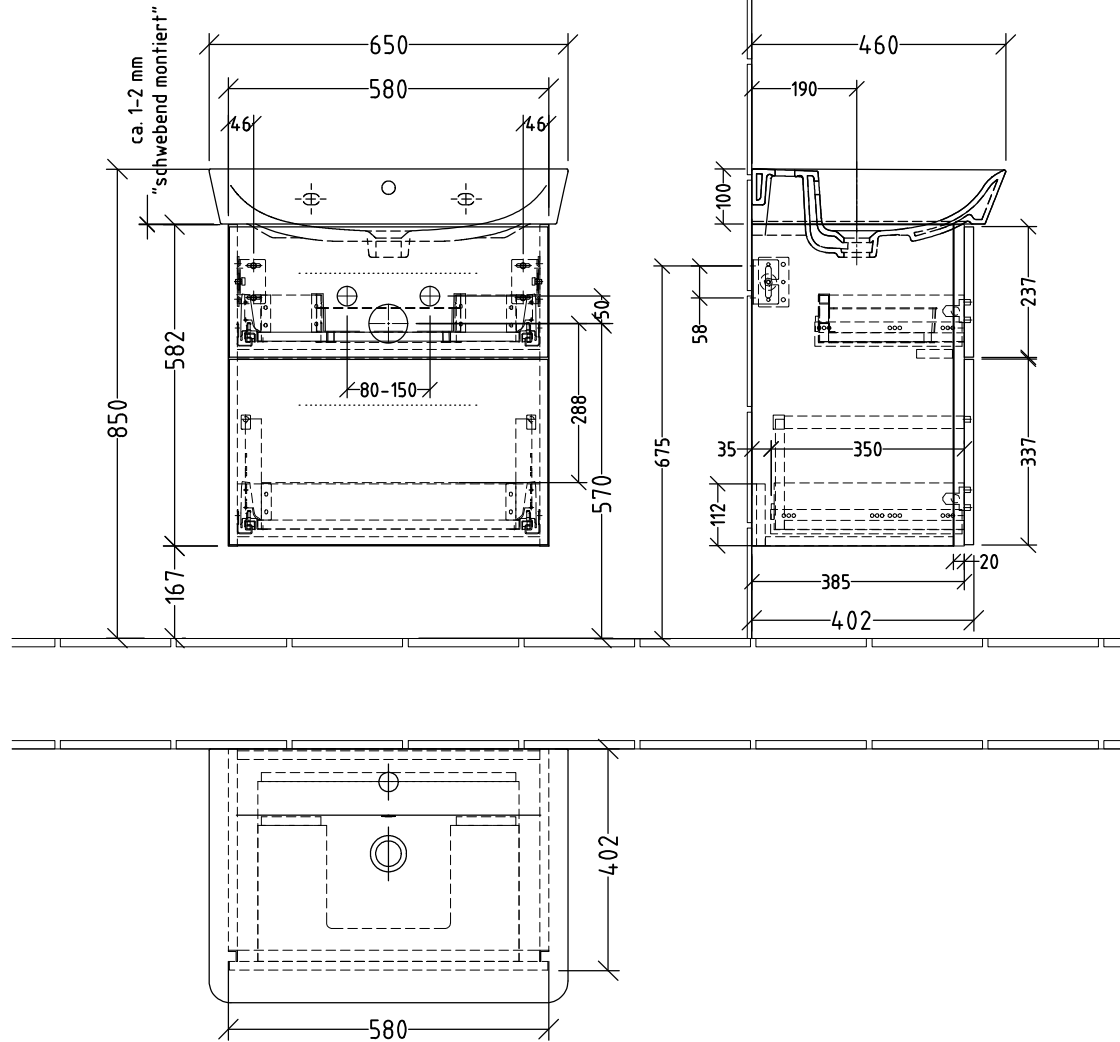

3W649 \_\_\_\_\_

zu Connect Air Cube # E0297xx

Siphonangaben  
vom Hersteller

**SANI PA**  
Villeroy & Boch Group

Montagezeichnung  
**3way - BR, BS**

Zeichner  
**SKJ**  
Datum  
20.06.2017

Alle Angaben in mm - Technische Änderungen vorbehalten.  
Diese Zeichnung ist unser geistiges Eigentum und darf ohne unsere  
Genehmigung nicht kopiert oder Dritten zugänglich gemacht werden.