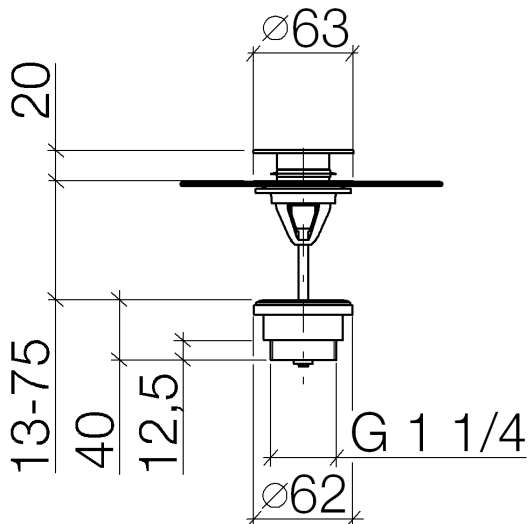

## Waschtisch - Deque

Ablaufgarnitur mit Druckverschluss 1 1/4" - Dark Platinum matt

Artikelnummer: 10 125 970-99

- Nur für Becken mit Überlauf geeignet.

Dark Platinum matt

## Maßzeichnung

Alle Angaben in mm / inch = mm x 0,0394

Waschtisch - Deque

Ablaufgarnitur mit Druckverschluss 1 1/4" - Dark Platinum matt

Artikelnummer: 10 125 970-99

## Waschtisch - Deque

Ablaufgarnitur mit Druckverschluss 1 1/4" - Dark Platinum matt

Artikelnummer: 10 125 970-99