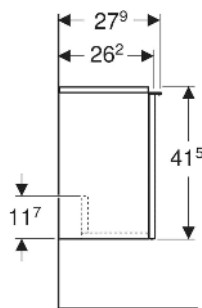

Geberit iCon Unterschrank für Handwaschbecken, mit einer Tür

EIGENSCHAFTEN

- FSC™ C134279 zertifiziert
- Wandhängend
- Mit einer Tür
- Tür mit Dämpfungsmechanismus
- Für Serviceraum unterteilbar
- Griff zum Öffnen
- Griff austauschbar

- Feuchtigkeitsbeständig
- Vormontiert geliefert

TECHNISCHE DATEN

Werkstoff Hochverdichtete Dreischicht-Holzspanplatte

LIEFERUMFANG

- Unterschrank für Handwaschbecken
- Befestigungsmaterial

ZUBEHÖR

- Geberit Griff
- Geberit Steckdosenelement
- Geberit Steckdosenelement mit USB-Anschluss

Art.-Nr.	Farbe / Oberfläche	B cm	Breite Waschtisch cm	H cm	T cm	Tür	VE1 St.
502.300.JH.1	Korpus, Front: Eiche / Melamin Holzstruktur Griff: lava / pulverbeschichtet matt	37	38	41.5	27.9	Anschlag rechts	1