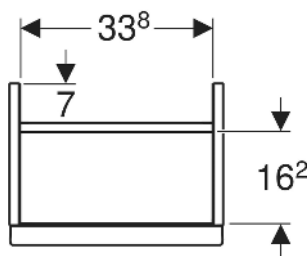

Geberit iCon Unterschrank für Handwaschbecken, mit einer Tür

EIGENSCHAFTEN

- FSC™ C134279 zertifiziert
- Wandhängend
- Mit einer Tür
- Tür mit Dämpfungsmechanismus
- Für Serviceraum unterteilbar
- Griff zum Öffnen
- Griff austauschbar

- Feuchtigkeitsbeständig
- Vormontiert geliefert

TECHNISCHE DATEN

Werkstoff Hochverdichtete Dreischicht-Holzspanplatte

LIEFERUMFANG

- Unterschrank für Handwaschbecken
- Befestigungsmaterial

ZUBEHÖR

- Geberit Griff
- Geberit Steckdosenelement
- Geberit Steckdosenelement mit USB-Anschluss

Art.-Nr.	Farbe / Oberfläche	B cm	Breite Waschtisch cm	H cm	T cm	Tür	VE1 St.
502.300.JH.1	Korpus, Front: Eiche / Melamin Holzstruktur Griff: lava / pulverbeschichtet matt	37	38	41.5	27.9	Anschlag rechts	1