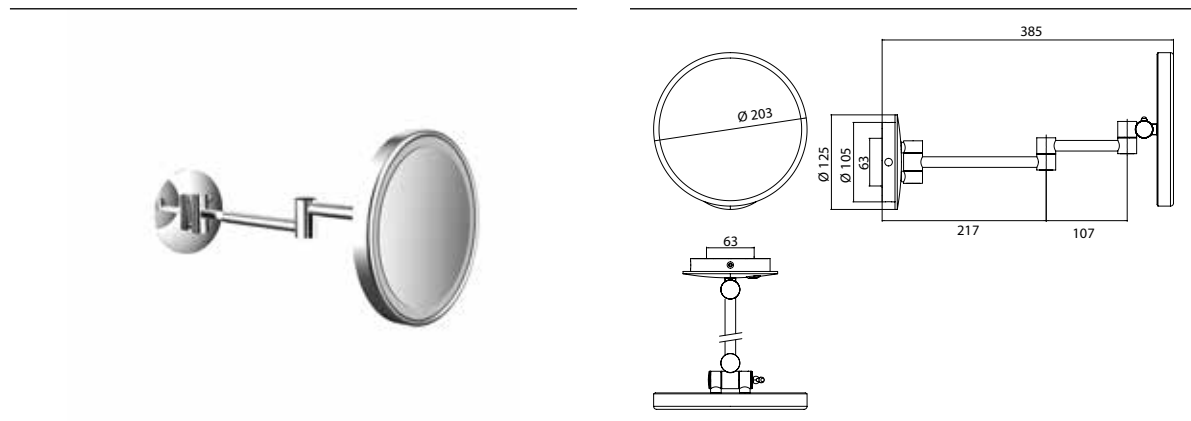

PRODUKTINFORMATION

LED-Rasier- und Kosmetikspiegel chrom

Art.-Nr.1094 060 12

mit beleuchtetem Touchsensor (Ein/Aus, Farbwechsel) und Direktanschluss, zweiarmig, rund, $\varnothing 203$ mm, Vergrößerung: 3 fach, IP 44