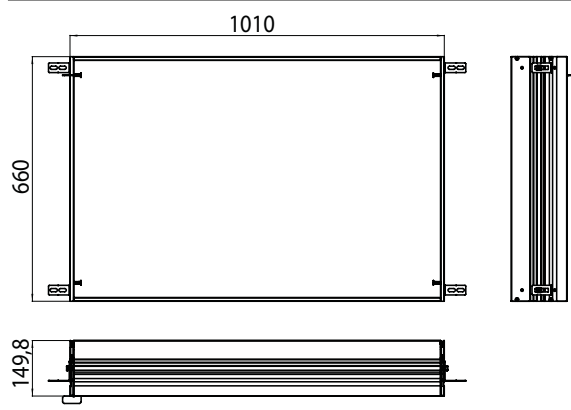

PRODUKTINFORMATION

Einbaurahmen Einbaurahmen

Art.-Nr.9897 000 21

für 9897 050 24/51/72/74