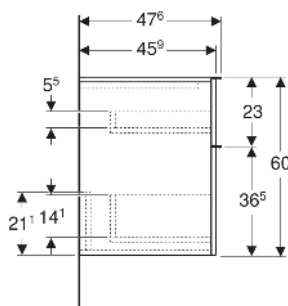

Geberit iCon Seitenschrank mit zwei Schubladen

EIGENSCHAFTEN

- FSC™ C134279 zertifiziert
- Wandhängend
- Mit zwei Schubladen
- Griff zum Öffnen
- Griff austauschbar
- Schublade mit Selbsteinzug
- Feuchtigkeitsbeständig
- Vormontiert geliefert

TECHNISCHE DATEN

Werkstoff Hochverdichtete Dreischicht-Holzspanplatte

Schubladenbelastung max. 20 kg

LIEFERUMFANG

- Seitenschrank
- Befestigungsmaterial

ZUBEHÖR

- Geberit Handtuchhalter für Badezimmermöbel
- Geberit Griff
- Geberit Lichtleiste für Schublade, links und rechts, Länge 35 cm
- Geberit Steckdoselement mit Netzstecker
- Geberit Handtuchhalter für Badezimmermöbel, Ecke rechtwinklig
- Geberit Handtuchhalter für Badezimmermöbel, Ecke abgerundet
- Geberit Set Füße schmal

| Art-Nr. | Farbe / Oberfläche | B cm | H cm | T cm | VE1 St. |
|----------------|--|------|------|------|---------|
| 502.315.JR.1 * | Korpus, Front: Nussbaum hickory / Melamin Holzstruktur Griff: lava / pulverbeschichtet matt | 45 | 60 | 47.6 | 1 |