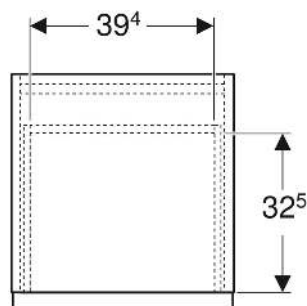

Geberit iCon Seitenschrank mit zwei Schubladen

EIGENSCHAFTEN

- FSC™ C134279 zertifiziert
- Wandhängend
- Mit zwei Schubladen
- Griff zum Öffnen
- Griff austauschbar
- Schublade mit Selbsteinzug
- Feuchtigkeitsbeständig
- Vormontiert geliefert

TECHNISCHE DATEN

Werkstoff Hochverdichtete Dreischicht-Holzspanplatte

Schubladenbelastung max. 20 kg

LIEFERUMFANG

- Seitenschrank
- Befestigungsmaterial

ZUBEHÖR

- Geberit Handtuchhalter für Badezimmermöbel
- Geberit Griff
- Geberit Lichtleiste für Schublade, links und rechts, Länge 35 cm
- Geberit Steckdoselement mit Netzstecker
- Geberit Handtuchhalter für Badezimmermöbel, Ecke rechtwinklig
- Geberit Handtuchhalter für Badezimmermöbel, Ecke abgerundet
- Geberit Set Füße schmal

| Art-Nr. | Farbe / Oberfläche | B cm | H cm | T cm | VE1 St. |
|----------------|--|------|------|------|---------|
| 502.315.JR.1 * | Korpus, Front: Nussbaum hickory / Melamin Holzstruktur Griff: lava / pulverbeschichtet matt | 45 | 60 | 47.6 | 1 |