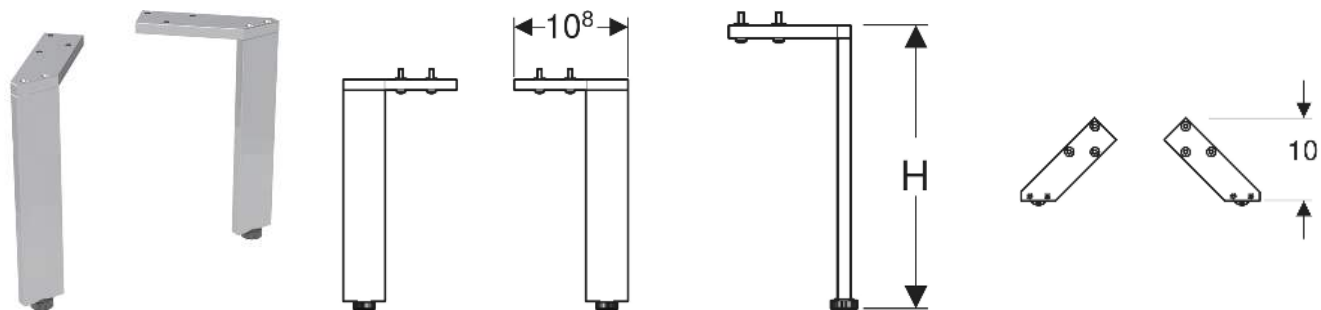

Geberit Set Füße schmal

EIGENSCHAFTEN

- Höhenverstellbar zum Ausgleich von Bodenunebenheiten

TECHNISCHE DATEN

Werkstoff Aluminium

LIEFERUMFANG

- Set à 2 Stück
- Befestigungsmaterial

INFO

- Höhe 22,5 cm für Renova Plan SET Waschtischunterschrank mit Möbelwaschtisch

Art.-Nr.	Farbe / Oberfläche	H cm	VE1 St.
500.367.16.1 Neu	schwarz / pulverbeschichtet matt	15–15.8	1

Neuer Artikel verfügbar ab 01.04.2026