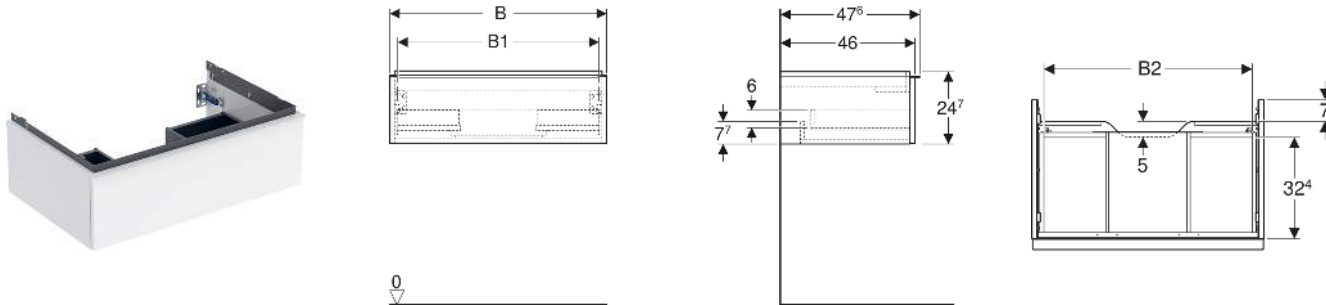

# Geberit iCon Unterschrank für Waschtisch, mit einer Schublade

## EIGENSCHAFTEN

- FSC™ C134279 zertifiziert
- Wandhängend
- Mit einer Schublade
- Griff zum Öffnen
- Griff austauschbar
- Schublade mit Selbsteinzug
- Schublade ohne Geruchsverschlussausschnitt
- Feuchtigkeitsbeständig
- Vormontiert geliefert

## TECHNISCHE DATEN

Werkstoff Hochverdichtete Dreischicht-Holzspanplatte

Schubladenbelastung max. 20 kg

- Geberit Handtuchhalter für Badezimmermöbel, Ecke rechtwinklig
- Geberit Handtuchhalter für Badezimmermöbel, Ecke abgerundet