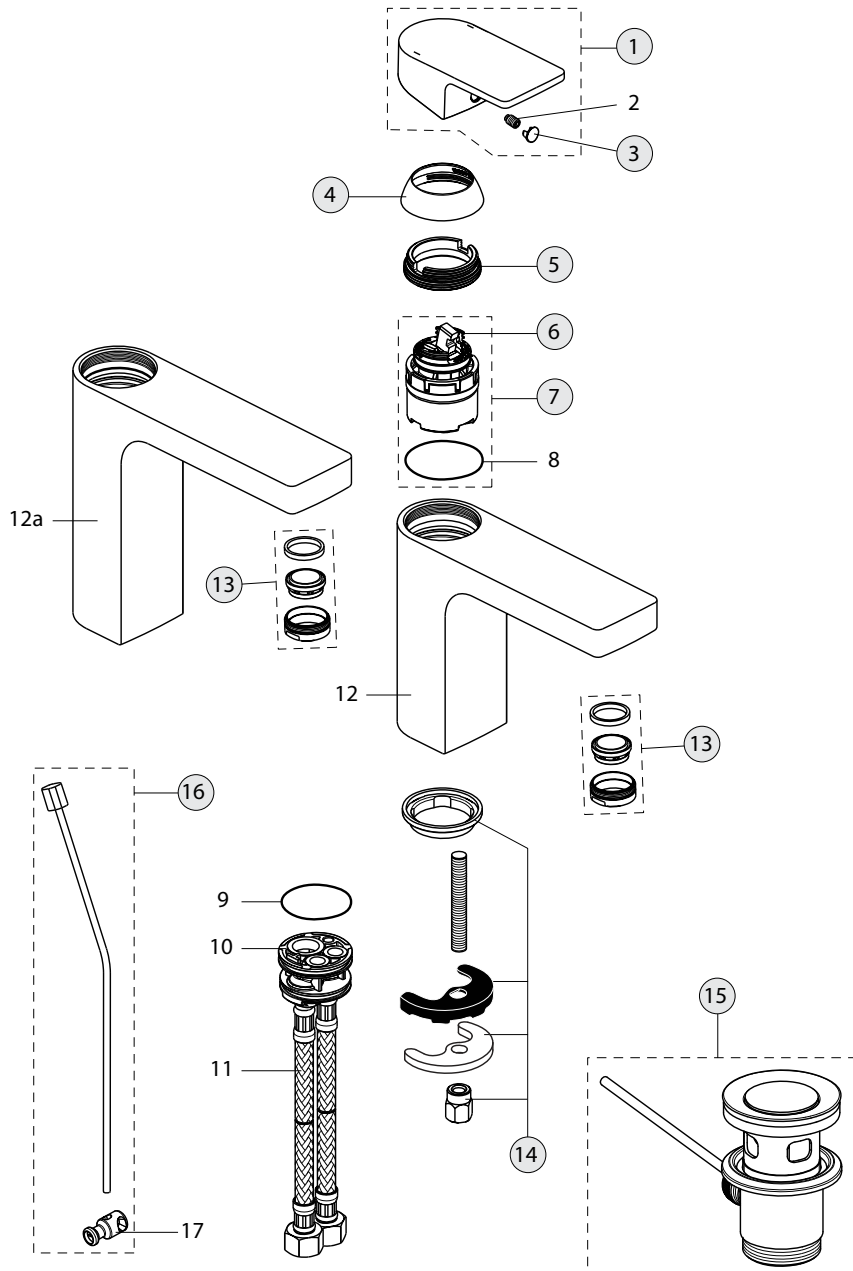

# EDGE

..\* Bitte geben Sie bei Bestellung die entsprechende Oberfläche an

AA Chrom

Produktion ab 04-2018

Produkt	Artikel-Nr.	Durchfluss bei 3 bar
Waschtischarmatur	A7104..	
Waschtischarmatur ohne Ablaufgarnitur	A7105..	
Waschtischarmatur Grande	A7109..	

Pos.	Bezeichnung	Bestell-Nummer	Menge
1	Griffhebel komplett mit Logo	B961531AA	1 St.
2	Gewindestift M5x8	A963309NU*	1 Set
3	Griffstopfen chrom	B960473AA	1 St.
4	Abdeckkappe	B961373AA	1 St.
5	Gewinding M41x1,5 - M38x1,6	B961374NU	1 St.
6	Heißwasserbegrenzer	A861181NU	1 St.
7	Kartusche Ø38mm	A861156NU*	1 St.
8	O-Ring Ø38x2,5		1 St.
9	Einsatzstück		1 St.
10	O-Ring Ø34x2		1 St.
11	Flexibler Schlauch G3/8 Ø10,5 - 445 mm		2 St.
12	Armaturenkörper		1 St.
12a	Armaturenkörper GRANDE		1 St.
13	Luftsprudler M24x1-A / 5l/min	B961383AA	1 St.
14	Befestigungsset	A964520NU	1 Set
15	Ab- und Überlaufgarnitur	A962991AA	1 St.
16	Zugstange komplett	B961119AA	1 St.
17	Klemmstück	A961172NU	1 St.
	*Universal-Set		