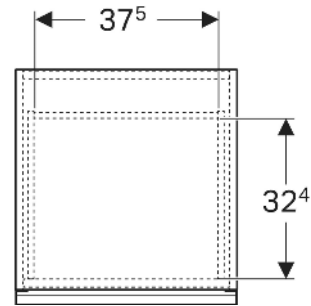

Geberit Acanto Seitenschrank mit einer Schublade und einer Innenschublade

EIGENSCHAFTEN

- FSC™ C134279 zertifiziert
- Wandhängend
- Mit einer Schublade
- Mit einer Innenschublade
- Griff zum Öffnen
- Griff austauschbar
- Schublade mit Selbsteinzug
- Feuchtigkeitsbeständig

- Vormontiert geliefert

TECHNISCHE DATEN

Werkstoff Hochverdichtete Dreischicht-Holzspanplatte
 Schubladenbelastung max. 20 kg

- Befestigungsmaterial

ZUBEHÖR

- Geberit Handtuchhalter für Badezimmermöbel
- Geberit Griff
- Geberit Lichtleiste für Schublade, links und rechts, Länge 35 cm
- Geberit Steckdoselement mit Netzstecker
- Geberit Set Füße schmal

LIEFERUMFANG

- Seitenschrank

Art.-Nr.	Farbe / Oberfläche	B cm	H cm	T cm	VEI St.
503.010.01.3 *	Korpus, Front: weiß / lackiert matt Griff: lava / pulverbeschichtet matt	45.2	52	47.5	1

* Auftragsbezogene Produktion