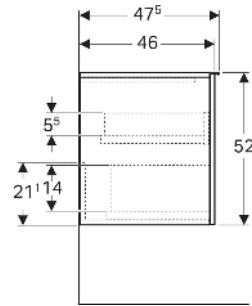

Geberit Acanto Seitenschrank mit einer Schublade und einer Innenschublade

EIGENSCHAFTEN

- FSC™ C134279 zertifiziert
- Wandhängend
- Mit einer Schublade
- Mit einer Innenschublade
- Griff zum Öffnen
- Griff austauschbar
- Schublade mit Selbsteinzug
- Feuchtigkeitsbeständig

- Vormontiert geliefert

TECHNISCHE DATEN

Werkstoff Hochverdichtete Dreischicht-Holzspanplatte
 Schubladenbelastung max. 20 kg

- Befestigungsmaterial

ZUBEHÖR

- Geberit Handtuchhalter für Badezimmermöbel
- Geberit Griff
- Geberit Lichtleiste für Schublade, links und rechts, Länge 35 cm
- Geberit Steckdoselement mit Netzstecker
- Geberit Set Füße schmal

LIEFERUMFANG

- Seitenschrank

Art.-Nr.	Farbe / Oberfläche	B cm	H cm	T cm	VEI St.
503.010.01.3 *	Korpus, Front: weiß / lackiert matt Griff: lava / pulverbeschichtet matt	45.2	52	47.5	1

* Auftragsbezogene Produktion