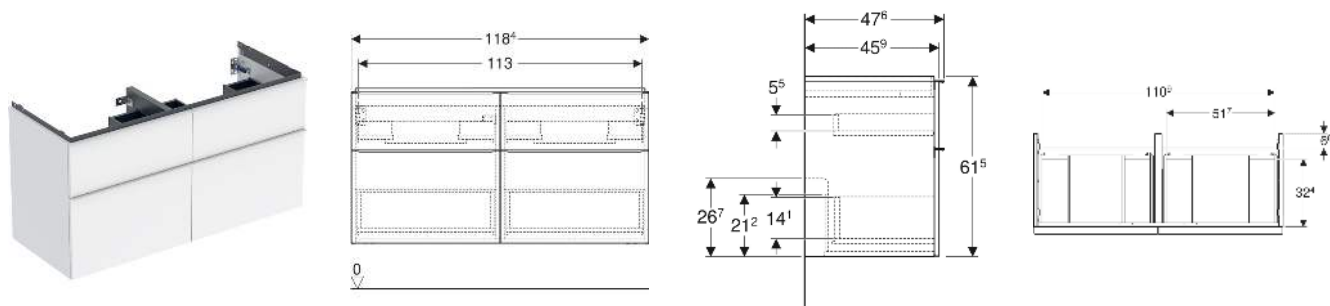

Geberit iCon Unterschrank für Doppelwaschtisch, mit vier Schubladen

EIGENSCHAFTEN

- FSC™ C134279 zertifiziert
- Wandhängend
- Mit vier Schubladen
- Griff zum Öffnen
- Griff austauschbar
- Schublade mit Selbsteinzug
- Schublade ohne Geruchsverschlussausschnitt
- Feuchtigkeitsbeständig
- Vormontiert geliefert

TECHNISCHE DATEN

Werkstoff	Hochverdichtete Dreischicht-Holzspanplatte
Schubladenbelastung max.	20 kg

LIEFERUMFANG

- Unterschrank für Doppelwaschtisch
- Befestigungsmaterial

ZUBEHÖR

- Geberit Handtuchhalter für Badezimmermöbel
- Geberit Griff
- Geberit Lichtleiste für Schublade, links und rechts, Länge 35 cm
- Geberit Steckdosenelement mit Netzstecker
- Geberit Steckdosenelement mit ComfortLight-Modul
- Geberit Handtuchhalter für Badezimmermöbel
- Geberit Handtuchhalter für Badezimmermöbel, Ecke rechtwinklig
- Geberit Handtuchhalter für Badezimmermöbel, Ecke abgerundet

- Geberit Set Füße schmal

INFO

- Für die Installation des Unterschranks wird ein Geberit Waschbeckenanschluss, Raumsparmodell benötigt. Siehe Sortimentsübersicht Waschtisch-Serie oder Onlinekatalog, Zubehör Waschtische.
- Mix & Match: Artikel gleicher Breite sind in den Serien Geberit ONE, Acanto, iCon frei kombinierbar
- Hinweis Mix und Match: Die Kombination mit einem Doppelwaschtisch funktioniert nur mit einem Unterschrank für einen Doppelwaschtisch. Die Doppelwaschtische Acanto und iCon können nicht mit ONE Unterschränken kombiniert werden.

Art.-Nr.	Mix & Match	Farbe / Oberfläche	B cm	Breite Waschtisch cm	H cm	T cm	VE1 St
502.309.JK.1	Ja	Korpus, Front: lava / lackiert matt Griff: lava / pulverbeschichtet matt	118.4	120	61.5	47.6	1