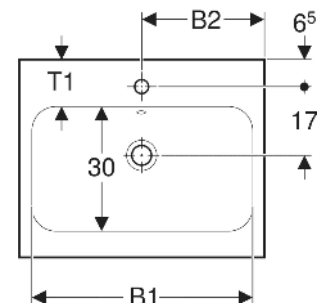

Geberit iCon Light Waschtisch

EIGENSCHAFTEN

- Unterbaufähig

TECHNISCHE DATEN

Werkstoff Sanitärkeramik

ZUBEHÖR

- Geberit Drehbetätigung mit Kabelzug

- Geberit Tauchrohrgeruchsverschluss für Waschbecken, Abgang horizontal
- Geberit Waschbeckenablauf Raumsparmodell, schmale Ausführung, mit Außenventilstopfen mit Hebelbetätigung
- Geberit Waschbeckenablauf Raumsparmodell, schmale Ausführung, mit Außenventilstopfen mit Druckbetätigung
- Geberit Waschbeckenablauf Raumsparmodell, schmale Ausführung, mit freiem Auslauf und Ventilabdeckung

INFO

- Für die Installation des Waschtisches mit Unterschrank wird ein Geberit Waschbeckenanschluss, Raumsparmodell benötigt. Siehe Sortimentsübersicht – Geberit iCon Waschbeckenanschlüsse Raumsparmodell oder Onlinekatalog, Zubehör Waschtische
- Mix & Match: Artikel gleicher Breite sind in den Serien Geberit ONE, Acanto, iCon frei kombinierbar

Art.-Nr.	Mix & Match	Farbe / Oberfläche	Hahnloch	Überlauf	B cm	B1 cm	B2 cm	B3 cm	Breite Unterschrank cm	H cm	T cm	T1 cm	Befestigungspunkte	VE1 St.	VE2 St.
501.836.00.1	Ja	weiß	mittig	sichtbar, symmetrisch	90	83	45	13	88.8	15.5	48	11	4	1	8