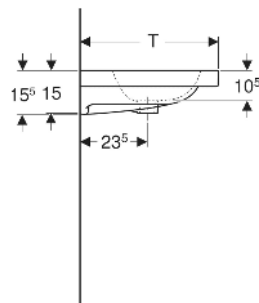

Geberit iCon Light Waschtisch

EIGENSCHAFTEN

- Unterbaufähig

TECHNISCHE DATEN

Werkstoff Sanitärkeramik

ZUBEHÖR

- Geberit Drehbetätigung mit Kabelzug

- Geberit Tauchrohrgeruchsverschluss für Waschbecken, Abgang horizontal
- Geberit Waschbeckenablauf Raumsparmodell, schmale Ausführung, mit Außenventilstopfen mit Hebelbetätigung
- Geberit Waschbeckenablauf Raumsparmodell, schmale Ausführung, mit Außenventilstopfen mit Druckbetätigung
- Geberit Waschbeckenablauf Raumsparmodell, schmale Ausführung, mit freiem Auslauf und Ventilabdeckung

INFO

- Für die Installation des Waschtisches mit Unterschrank wird ein Geberit Waschbeckenanschluss, Raumsparmodell benötigt. Siehe Sortimentsübersicht – Geberit iCon Waschbeckenanschlüsse Raumsparmodell oder Onlinekatalog, Zubehör Waschtische
- Mix & Match: Artikel gleicher Breite sind in den Serien Geberit ONE, Acanto, iCon frei kombinierbar

Art.-Nr.	Mix & Match	Farbe / Oberfläche	Hahnloch	Überlauf	B cm	B1 cm	B2 cm	B3 cm	Breite Unterschrank cm	H cm	T cm	T1 cm	Befestigungspunkte	VE1 St.	VE2 St.
501.836.00.1	Ja	weiß	mittig	sichtbar, symmetrisch	90	83	45	13	88.8	15.5	48	11	4	1	8