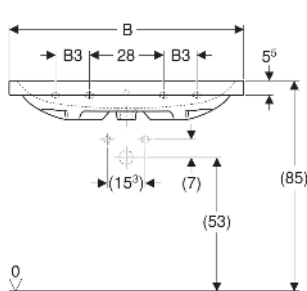

Geberit iCon Light Waschtisch

EIGENSCHAFTEN

- Unterbaufähig

TECHNISCHE DATEN

Werkstoff Sanitärkeramik

ZUBEHÖR

- Geberit Drehbetätigung mit Kabelzug

- Geberit Tauchrohrgeruchsverschluss für Waschbecken, Abgang horizontal
- Geberit Waschbeckenablauf Raumsparmodell, schmale Ausführung, mit Außenventilstopfen mit Hebelbetätigung
- Geberit Waschbeckenablauf Raumsparmodell, schmale Ausführung, mit Außenventilstopfen mit Druckbetätigung
- Geberit Waschbeckenablauf Raumsparmodell, schmale Ausführung, mit freiem Auslauf und Ventilabdeckung

INFO

- Für die Installation des Waschtisches mit Unterschrank wird ein Geberit Waschbeckenanschluss, Raumsparmodell benötigt. Siehe Sortimentsübersicht – Geberit iCon Waschbeckenanschlüsse Raumsparmodell oder Onlinekatalog, Zubehör Waschtische
- Mix & Match: Artikel gleicher Breite sind in den Serien Geberit ONE, Acanto, iCon frei kombinierbar

Art.-Nr.	Mix & Match	Farbe / Oberfläche	Hahnloch	Überlauf	B cm	B1 cm	B2 cm	B3 cm	Breite Unterschrank cm	H cm	T cm	T1 cm	Befestigungspunkte	VE1 St.	VE2 St.
501.836.00.1	Ja	weiß	mittig	sichtbar, symmetrisch	90	83	45	13	88.8	15.5	48	11	4	1	8