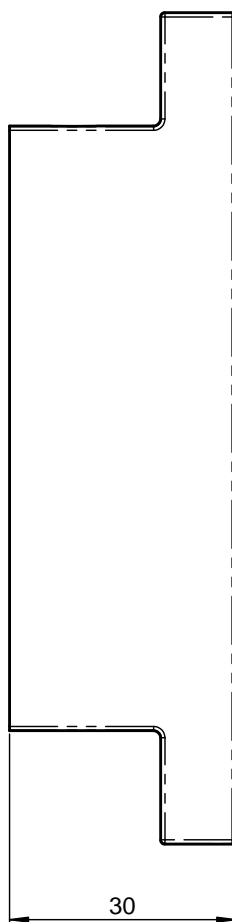

COSMIC

GRID ACCESORIOS	Ref.	2683621EW	
COLGADOR	SCALE	1:1	DIMENSION-MM
Este plano es propiedad de Industrias Cosmic, S.A., en términos legales no puede ser publicado ni reproducido sin su autorización escrita. This drawing belongs to Industrias Cosmic S.A. In legal terms, it may neither be published nor reproduced without its written authorisation.			