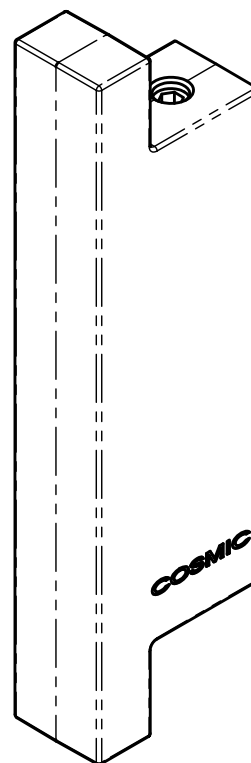

COSMIC

GRID ACCESORIOS	Ref.	2683621EW	
COLGADOR	SCALE	1:1	DIMENSION-MM
Este plano es propiedad de Industrias Cosmic, S.A., en términos legales no puede ser publicado ni reproducido sin su autorización escrita. This drawing belongs to Industrias Cosmic S.A. In legal terms, it may neither be published nor reproduced without its written authorisation.			