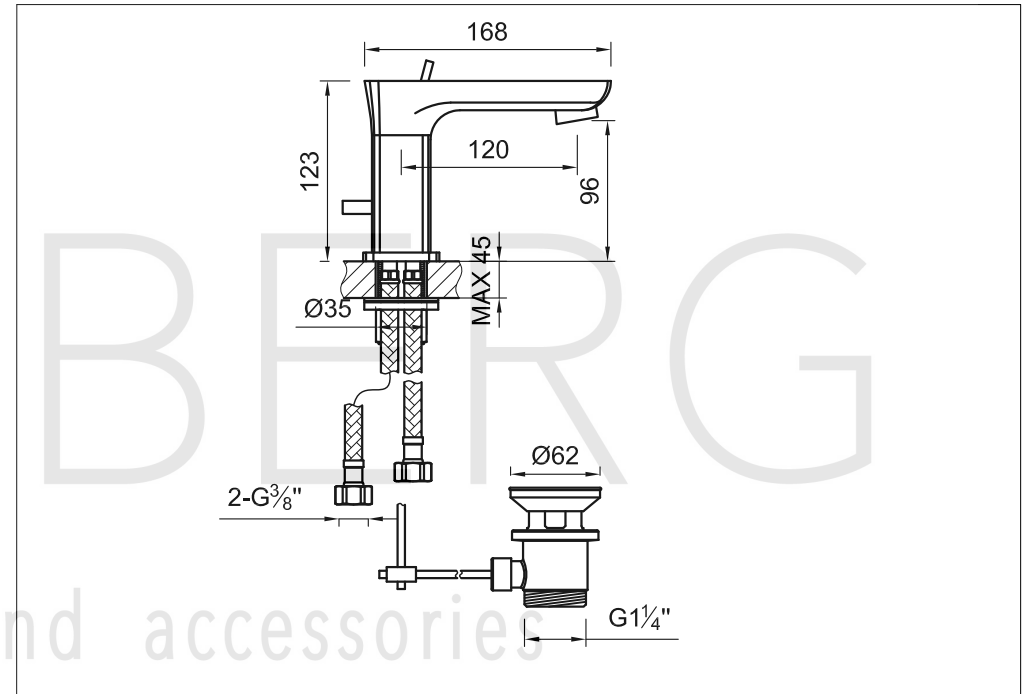

STEINBERG

Waschtisch-Einhebelmischbatterie

Art.Nr.270 1000

Installation

Technische Zeichnung

Explosionszeichnung