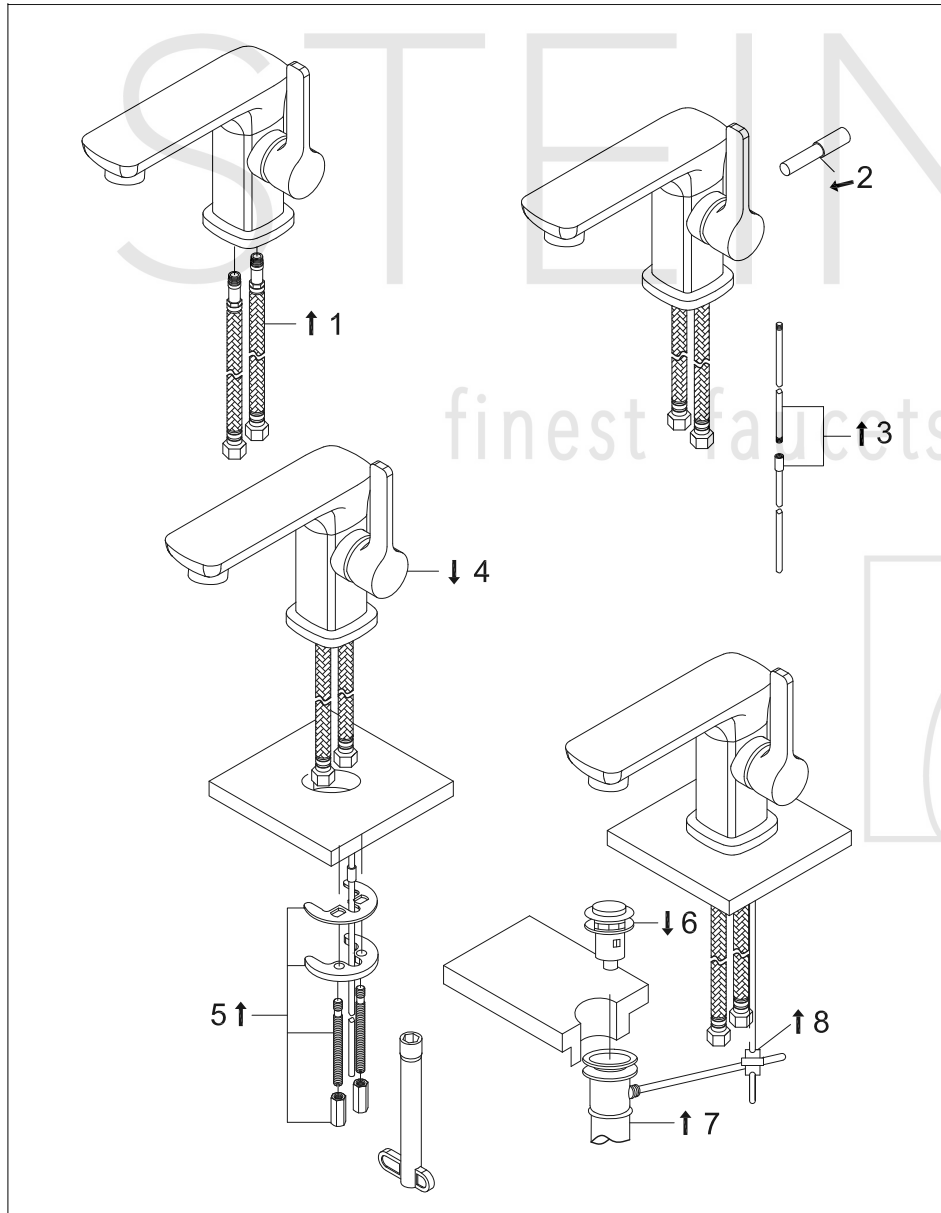

STEINBERG

Waschtisch-Einhebelmischbatterie

Art.Nr.270 1000

Installation

Technische Zeichnung

Explosionszeichnung