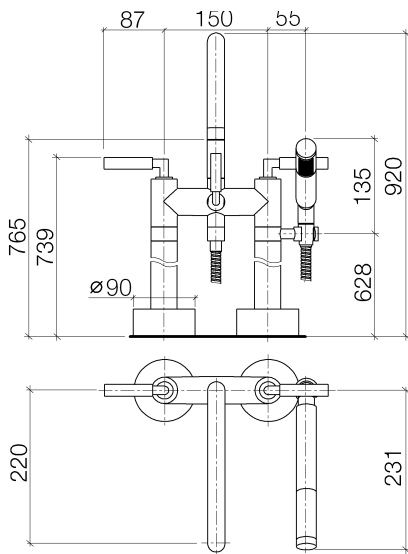

Badewanne - Tara.

Wannen-Zweilochbatterie für freistehende Montage mit Handbrausegarnitur - platin matt

Artikelnummer: 25 943 882-06

- Ausladung 220 mm
- schwenkbarer Auslauf 180°
- Auslauf: runder luftangereicherter Strahl
- Handbrause: Normalstrahl
- Handbrause mit Antikalk-System
- Drehumstellung Wanne/Brause
- Höhe gesamt 920 mm
- Höhe Standrohre 628 mm
- Höhe bis Luftsprudler 765 mm
- Schubrosetten Ø 90 mm
- Stichmaß 150 mm
- Metallbrauseschlauch 1250 mm mit integriertem Verdreherschutz
- schwenkbarer Brausehalter am rechten Standfuß
- Durchfluss max. 22 l/min bei 3 bar Fließdruck
- Durchfluss Handbrause max. 6,8 l/min
- Armaturengruppe nach DIN 4109: 1
- Um die überproportional gestiegenen Materialkosten auszugleichen, sehen wir uns leider gezwungen, ab dem 1. Juni 2020 einen Edelmetallzuschlag in Höhe von zehn Prozent für diesen Artikel zu berechnen.
- Der Zuschlag ist nicht im angezeigten Preis enthalten.
- Eigensicher gegen Rückfließen.

platin matt

Zu diesem Artikel wird Zubehör benötigt.

Badewanne - Tara.

Wannen-Zweilochbatterie für freistehende Montage mit Handbrausegarnitur - platin matt

Artikelnummer: 25 943 882-06

Maßzeichnung

Alle Angaben in mm / inch = mm x 0,0394

Durchflussdiagramm

Badewanne - Tara.

Wannen-Zweilochbatterie für freistehende Montage mit Handbrausegarnitur - platin matt

Artikelnummer: 25 943 882-06

Weitere Oberflächenvarianten

chrom

25 943 882-00

platin