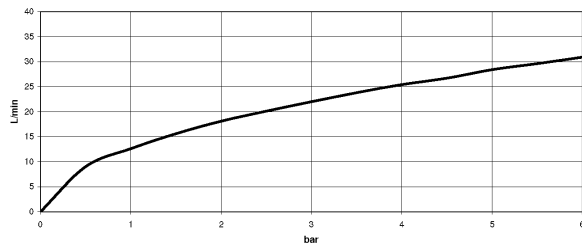

Badewanne - Tara.

Wannen-Zweilochbatterie für freistehende Montage mit Handbrausegarnitur - platin matt

Artikelnummer: 25 943 882-06

Maßzeichnung

Alle Angaben in mm / inch = mm x 0,0394

Durchflussdiagramm