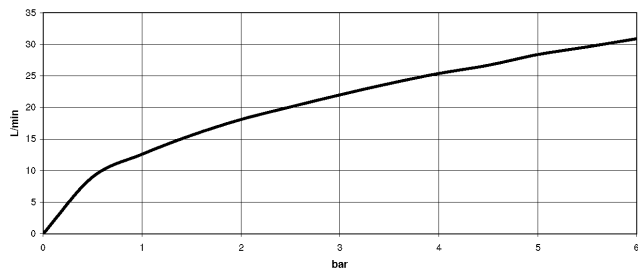

36 120 660

- automatische Umstellung
- Abdeckplatte Ø 150 mm

	Dark Chrome	36 120 660-19
	Chrom	36 120 660-00
	Platin gebürstet	36 120 660-06
	Platin	36 120 660-08
	Light Gold (PVD)	36 120 660-26
	Light Gold gebürstet (PVD)	36 120 660-27
	Messing gebürstet (23kt Gold)	36 120 660-28
	Schwarz matt	36 120 660-33
	Gold gebürstet (PVD)	36 120 660-37
	Dark Brass gebürstet (PVD)	36 120 660-39
	Bronze gebürstet (PVD)	36 120 660-42
	Champagne gebürstet (22kt Gold)	36 120 660-46
	Champagne (22kt Gold)	36 120 660-47
	Chrom gebürstet	36 120 660-93
	Dark Platinum gebürstet	36 120 660-99

36 120 660

mm [inches]

Durchflussdiagramm

Codes & Standards

DIN 4109

EN 817

ISO 3822

Scottish Water
Byelaws