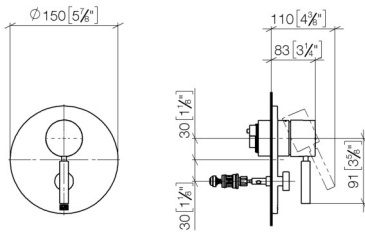

36 120 660

- automatische Umstellung
- Abdeckplatte Ø 150 mm

	Dark Chrome	36 120 660-19
	Chrom	36 120 660-00
	Platin gebürstet	36 120 660-06
	Platin	36 120 660-08
	Light Gold (PVD)	36 120 660-26
	Light Gold gebürstet (PVD)	36 120 660-27
	Messing gebürstet (23kt Gold)	36 120 660-28
	Schwarz matt	36 120 660-33
	Gold gebürstet (PVD)	36 120 660-37
	Dark Brass gebürstet (PVD)	36 120 660-39
	Bronze gebürstet (PVD)	36 120 660-42
	Champagne gebürstet (22kt Gold)	36 120 660-46
	Champagne (22kt Gold)	36 120 660-47
	Chrom gebürstet	36 120 660-93
	Dark Platinum gebürstet	36 120 660-99

36 120 660

mm [inches]

Durchflussdiagramm

Codes & Standards

DIN 4109

EN 817

ISO 3822

Scottish Water
Byelaws

UK Water Supply
Regulations

Ü-Zeichen

UP-Einhandbatterie mit Umstellung - Dark Chrome

SERIENSPEZIFISC

36 120 660

Zertifikate und Nachhaltigkeit

DVGW_DW-
6512DN0

LGA_19