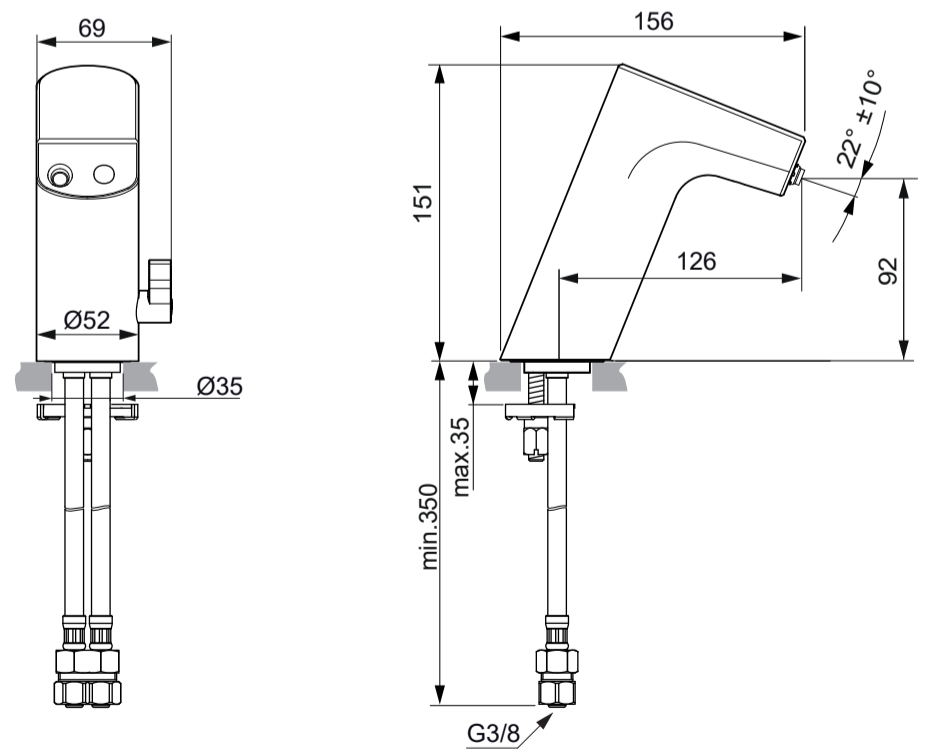

XX = AA, B3

Pos.	Part No.
1	A 861 534 NU
2	A 861 531 NU
3	A 861 702 NU
4	A 861 680 NU
5	F 961 050 NU
6	A 861 681 XX
7	A 962 268 NU
8	A 960 001 NU
9	A 860 794 NU
10	B 960 844 NU
11	A 861 617 NU
	A 960 161 NU

Ideal Standard

**INTELLIFLOW**  
A 7857 ..

0223 / A 869 064  
Made in Germany

	<b>P</b>	bar		MAX. 10		5			<b>Q</b> (3 bar)
	<b>T</b>	°C		MAX. 85		65		<b>l/min</b>	
						40		<b>1,9</b>	

Ideal Standard International NV  
 Corporate Village - Gent Building  
 Da Vincilaan 2  
 1935 Zaventem  
 Belgium