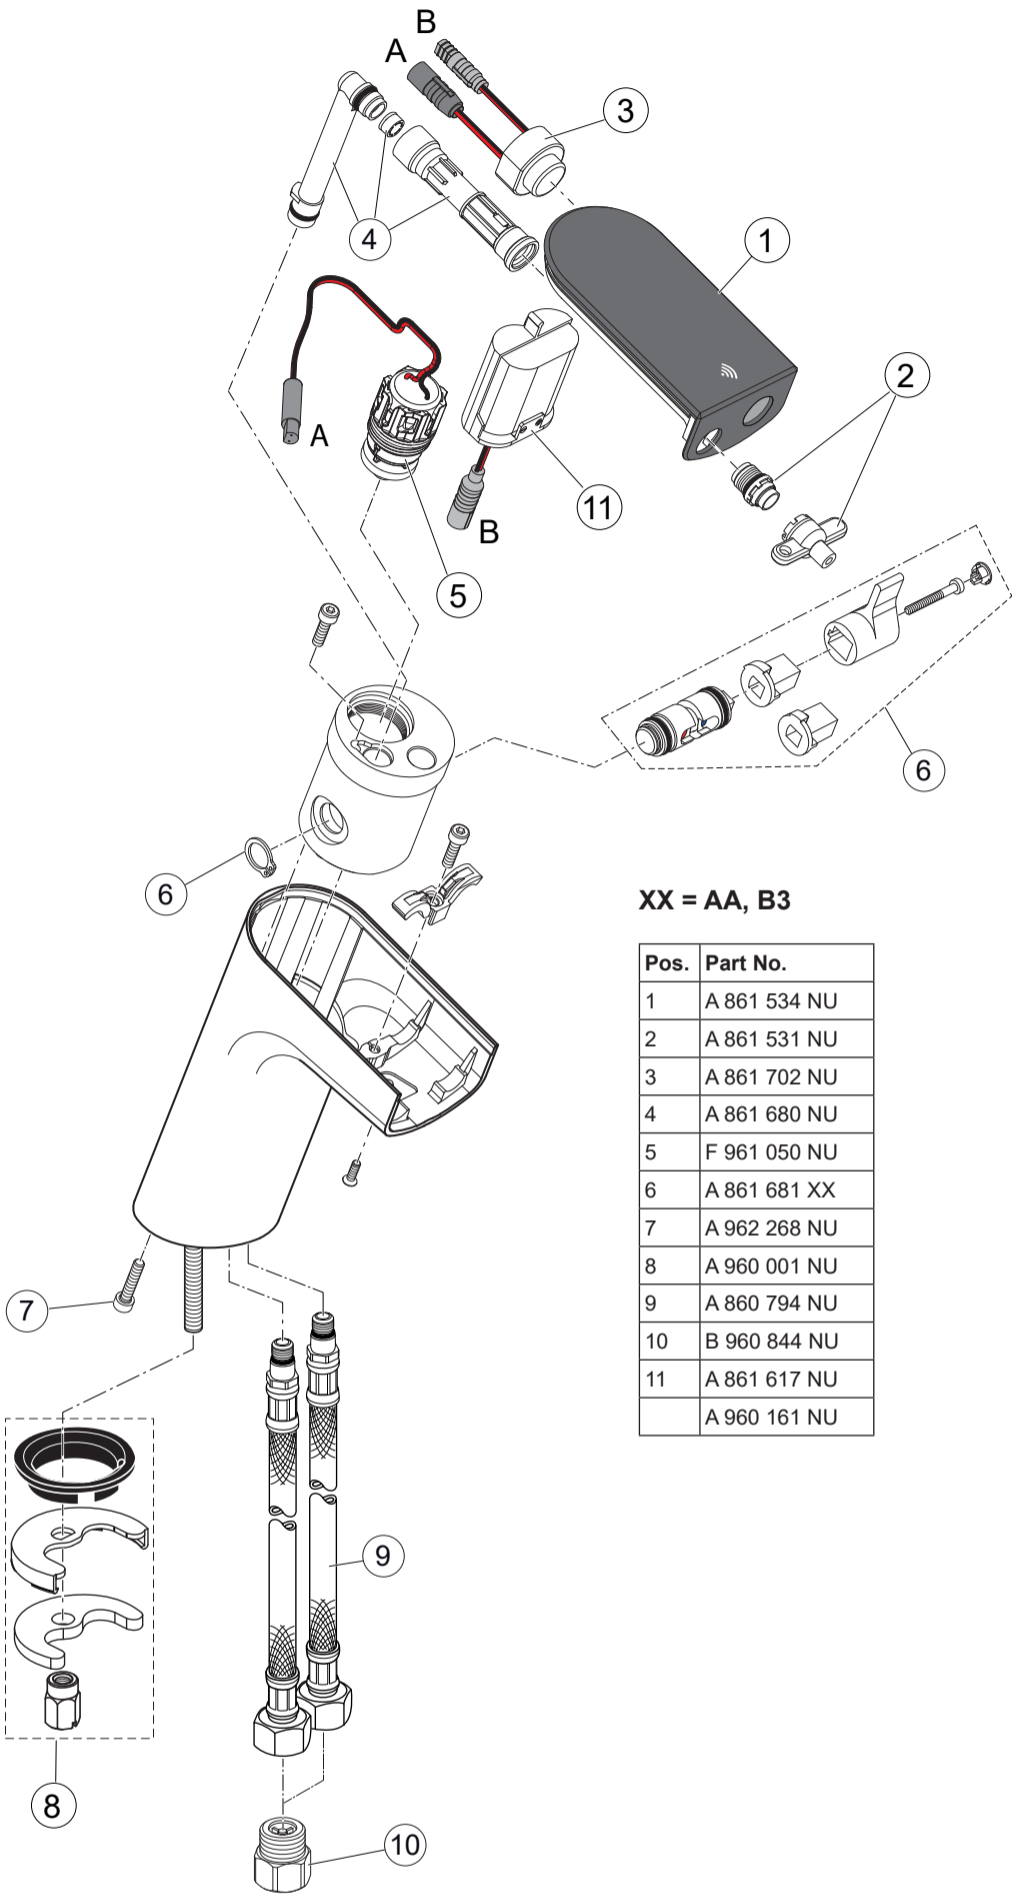

XX = AA, B3

Pos.	Part No.
1	A 861 534 NU
2	A 861 531 NU
3	A 861 702 NU
4	A 861 680 NU
5	F 961 050 NU
6	A 861 681 XX
7	A 962 268 NU
8	A 960 001 NU
9	A 860 794 NU
10	B 960 844 NU
11	A 861 617 NU
	A 960 161 NU

Ideal Standard

**INTELLIFLOW**  
A 7857 ..

0223 / A 869 064  
Made in Germany

	<b>P</b>	bar		MAX. 10		5			<b>Q</b> (3 bar)
	<b>T</b>	°C		MAX. 85		65		<b>l/min</b>	
						40		<b>1,9</b>	

Ideal Standard International NV  
 Corporate Village - Gent Building  
 Da Vincilaan 2  
 1935 Zaventem  
 Belgium