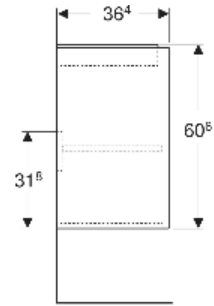

Geberit Renova Compact Unterschrank für Waschtisch, mit zwei Türen

EIGENSCHAFTEN

- Holz aus nachhaltiger Forstwirtschaft mit zertifizierter Herkunft
- Wandhängend
- Mit zwei Türen
- Griffmulde zum Öffnen
- Tür mit Dämpfungsmechanismus
- Mit einem versetzbaren Einlegeboden

ZUBEHÖR

- Geberit Magnethalter
- Geberit Set Füße schmal

Art.-Nr.	Farbe / Oberfläche	B cm	Breite Waschtisch cm	H cm	T cm	VE1 St.
504.085.JK.1 Neu	lava / lackiert seidenmatt	59.1	65	60.6	36.4	1

Neuer Artikel verfügbar ab 01.04.2026