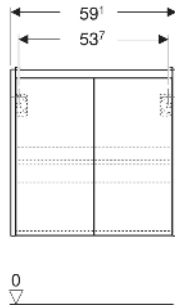

Geberit Renova Compact Unterschrank für Waschtisch, mit zwei Türen

EIGENSCHAFTEN

- Holz aus nachhaltiger Forstwirtschaft mit zertifizierter Herkunft
- Wandhängend
- Mit zwei Türen
- Griffmulde zum Öffnen
- Tür mit Dämpfungsmechanismus
- Mit einem versetzbaren Einlegeboden

ZUBEHÖR

- Geberit Magnethalter
- Geberit Set Füße schmal

Art.-Nr.	Farbe / Oberfläche	B cm	Breite Waschtisch cm	H cm	T cm	VE1 St.
504.085.JK.1 Neu	lava / lackiert seidenmatt	59.1	65	60.6	36.4	1

Neuer Artikel verfügbar ab 01.04.2026