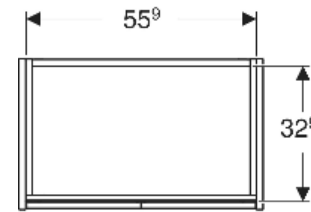

Geberit Renova Compact Unterschrank für Waschtisch, mit zwei Türen

EIGENSCHAFTEN

- Holz aus nachhaltiger Forstwirtschaft mit zertifizierter Herkunft
- Wandhängend
- Mit zwei Türen
- Griffmulde zum Öffnen
- Tür mit Dämpfungsmechanismus
- Mit einem versetzbaren Einlegeboden

ZUBEHÖR

- Geberit Magnethalter
- Geberit Set Füße schmal

Art.-Nr.	Farbe / Oberfläche	B cm	Breite Waschtisch cm	H cm	T cm	VE1 St.
504.085.JK.1 Neu	lava / lackiert seidenmatt	59.1	65	60.6	36.4	1

Neuer Artikel verfügbar ab 01.04.2026