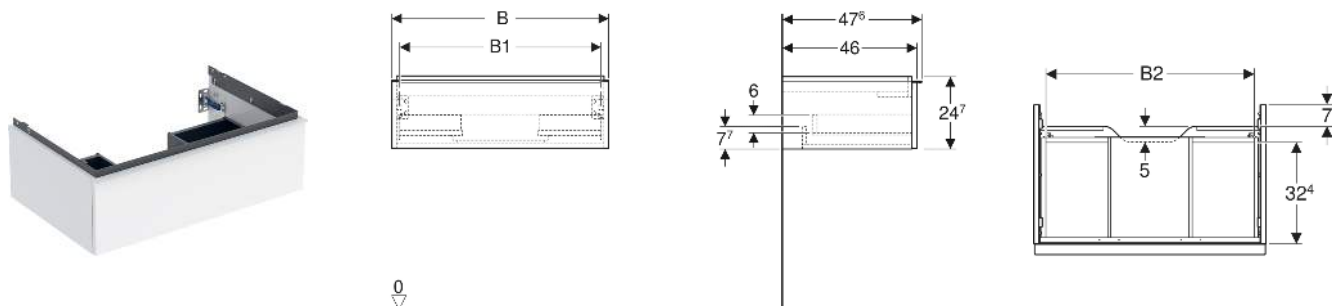

Geberit iCon Unterschrank für Waschtisch, mit einer Schublade

EIGENSCHAFTEN

- FSC™ C134279 zertifiziert
- Wandhängend
- Mit einer Schublade
- Griff zum Öffnen
- Griff austauschbar
- Schublade mit Selbsteinzug
- Schublade ohne Geruchsverschlussausschnitt
- Feuchtigkeitsbeständig
- Vormontiert geliefert

TECHNISCHE DATEN

Werkstoff Hochverdichtete Dreischicht-Holzspanplatte

Schubladenbelastung max.

20 kg

LIEFERUMFANG

- Unterschrank für Waschtisch
- Befestigungsmaterial

ZUBEHÖR

- Geberit Handtuchhalter für Badezimmermöbel
- Geberit Griff
- Geberit Lichteiste für Schublade, links und rechts, Länge 35 cm
- Geberit Set Schubladeneinsätze für obere Schublade
- Geberit Steckdosenelement mit Netzstecker
- Geberit Steckdosenelement mit ComfortLight-Modul

- Geberit Handtuchhalter für Badezimmermöbel, Ecke rechtwinklig
- Geberit Handtuchhalter für Badezimmermöbel, Ecke abgerundet

INFO

- Für die Installation des Unterschrankes wird ein Geberit Waschbeckenanschluss, Raumsparmodell benötigt. Siehe Sortimentsübersicht Waschtisch-Serie oder Onlinekatalog, Zubehör Waschtische.
- Mix & Match: Artikel gleicher Breite sind in den Serien Geberit ONE, Acanto, iCon frei kombinierbar

Art.-Nr.	Mix & Match	Farbe / Oberfläche	B cm	B1 cm	B2 cm	Breite Waschtisch cm	H cm	T cm	VE1 St
502.311.01.3 *	Ja	Korpus, Front: weiß / lackiert matt Griff: weiß / pulverbeschichtet matt	74	68.6	66.5	75	24.7	47.6	1