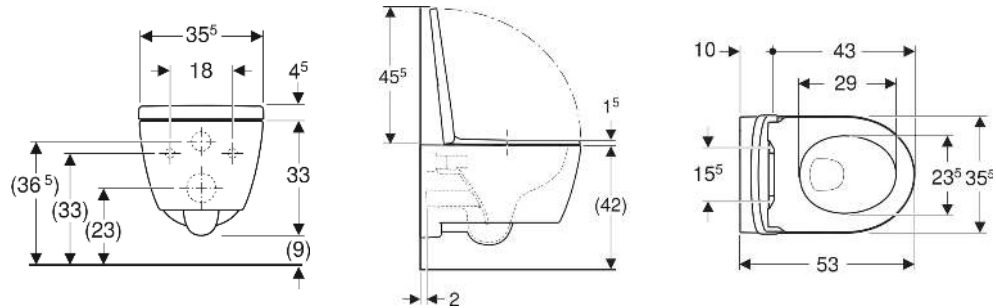

Geberit iCon Set Wand-WC Tiefspüler, geschlossenes Keramikdesign, Rimfree, mit WC-Sitz

VERWENDUNGSZWECKE

- Für UP-Spülkästen
- Für Druckspüler

EIGENSCHAFTEN

- Wandhängend
- Tiefspül-WC
- Abgang horizontal
- Spülrandlose WC-Keramik mit Rimfree-Spültechnik
- Einfache Befestigung mit Easy Fast Fixing (Typ EFF3)

- Typ 1, Vollmenge 6 / 5 / 4 l, nach EN 997
- QuickRelease-Scharniere, verriegelbar
- Spült mit 4 l
- Geschlossenes Keramikdesign
- Verdeckte Befestigung
- WC-Sitz aus Duroplast
- WC-Deckel überlappend
- WC-Sitz mit EasyMount-Scharnieren

Befestigungsabstand

18 cm

LIEFERUMFANG

- WC-Keramik
- WC-Sitz
- Befestigungsmaterial

INFO

- WC-Set enthält WC-Sitz mit Art.-Nr. 501.660.01.1

TECHNISCHE DATEN

Werkstoff

Sanitärkeramik

Art.-Nr.	Farbe / Oberfläche	B cm	H cm	T cm	Abgang	QuickRelease-Funktion	Absenkautomatik	Befestigung	Scharnierwerkstoff	VE1 St.	VE2 St.
501.664.00.8	weiß / KeraTect	35.5	33	53	horizontal	Ja, mit verriegelbaren QuickRelease-Scharnieren	ja	von oben	Edelstahl / Kunststoff	1	12