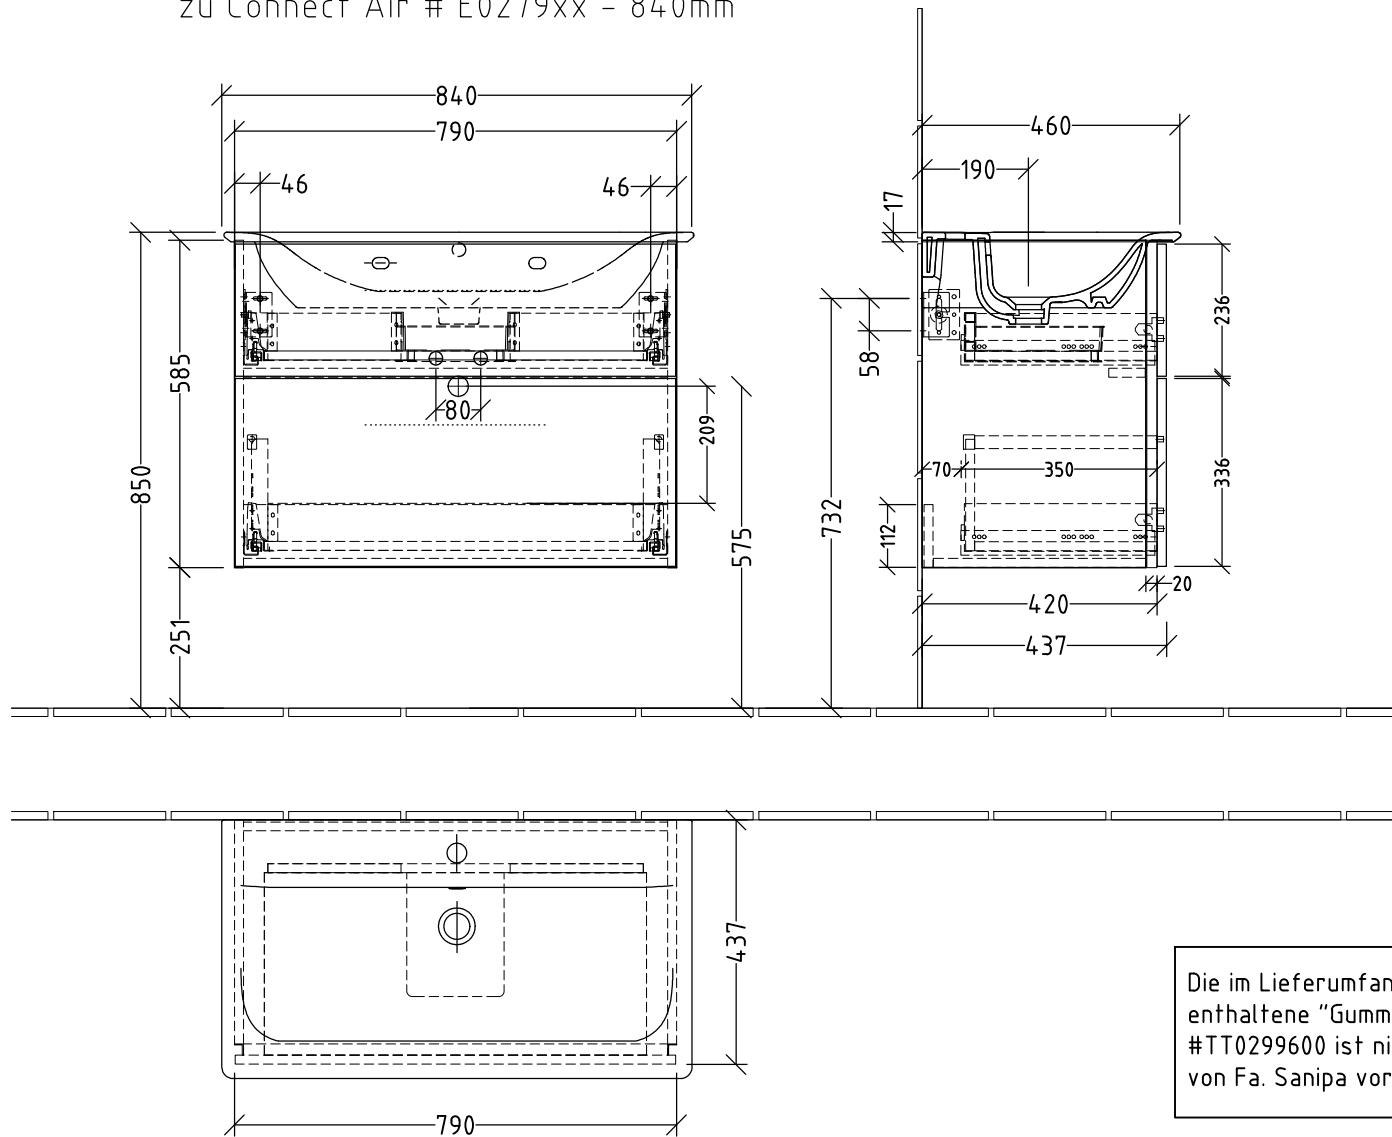

3W642 _____

zu Connect Air # E0279xx - 840mm

Siphonangaben
vom Hersteller

Die im Lieferumfang des Keramikbecken
enthaltene "Gummidichtung für Möbel"
#TT0299600 ist nicht für den Unterbau
von Fa. Sanipa vorgesehen!

Montagezeichnung
3way - BR, BS

Zeichner
SKJ
Datum
20.06.2017

Alle Angaben in mm - Technische Änderungen vorbehalten.
Diese Zeichnung ist unser geistiges Eigentum und darf ohne unsere
Genehmigung nicht kopiert oder Dritten zugänglich gemacht werden.