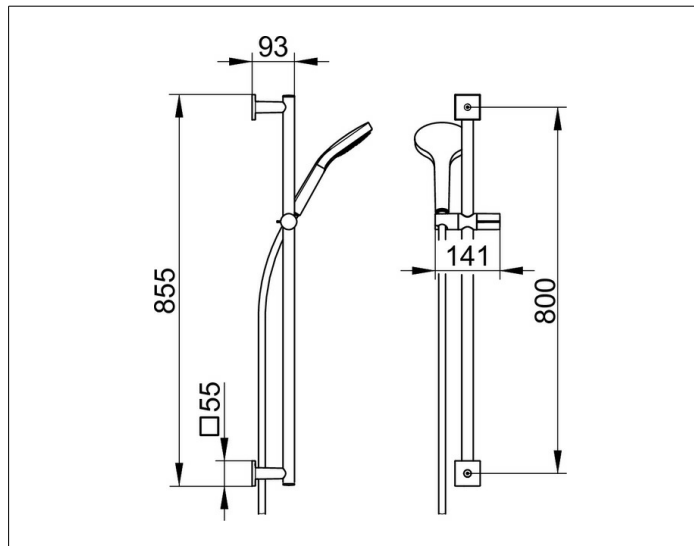

IXMO

59587370802 Brause-Set

PRODUKT

ZEICHNUNG

PRODUKTBESCHREIBUNG

bestehend aus:

- Wandstange 855 mm (Rosetten eckig) mit Brauseschieber, Höhenverstellung mit Griff, Neigungswinkel verstellbar, wahlweise rechts oder links verwendbar
- Fliesenausgleichscheibe (5 mm)
- Handbrause mit Normal-, Soft-, Massagestrahl
- Brauseschlauch, 1600 mm

OBERFLÄCHE

schwarz matt

ABMESSUNG

855 mm