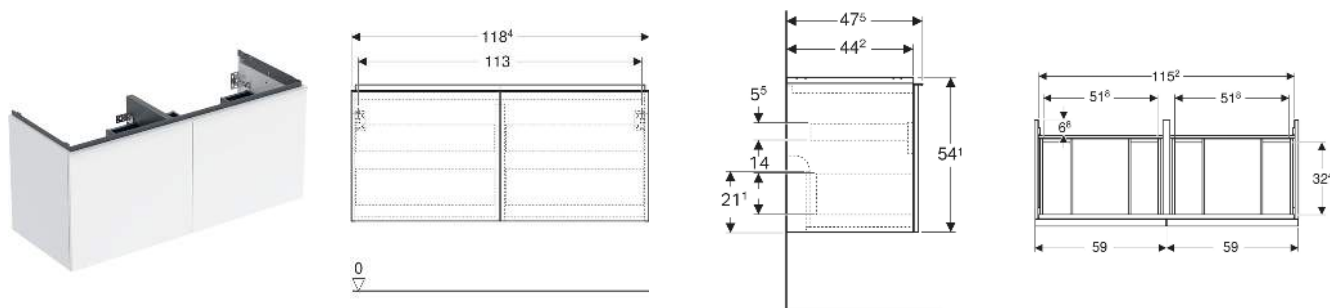

Geberit Acanto Unterschrank für Doppelwaschtisch, mit zwei Schubladen und zwei Innenschubladen

EIGENSCHAFTEN

- FSC™ C134279 zertifiziert
- Wandhängend
- Mit zwei Schubladen
- Mit zwei Innenschubladen
- Griff zum Öffnen
- Griff austauschbar
- Schublade mit Selbsteinzug
- Schublade ohne Geruchsverschlussausschnitt
- Feuchtigkeitsbeständig
- Vormontiert geliefert

TECHNISCHE DATEN

| | |
|-----------|--|
| Werkstoff | Hochverdichtete Dreischicht-Holzspanplatte |
|-----------|--|

Schubladenbelastung max.

20 kg

LIEFERUMFANG

- Unterschrank für Doppelwaschtisch
- Befestigungsmaterial

ZUBEHÖR

- Geberit Handtuchhalter für Badezimmermöbel
- Geberit Griff
- Geberit Lichtleiste für Schublade, links und rechts, Länge 35 cm
- Geberit Set Schubladeneinsätze für obere Schublade
- Geberit Steckdosenelement mit Netzstecker
- Geberit Steckdosenelement mit ComfortLight-Modul
- Geberit Handtuchhalter für Badezimmermöbel
- Geberit Set Füße schmal

| <i>Art.-Nr.</i> | <i>Mix & Match</i> | <i>Farbe / Oberfläche</i> | <i>B</i> cm | <i>Breite Waschtisch</i> cm | <i>H</i> cm | <i>T</i> cm | <i>VE1</i> St. |
|-----------------|------------------------|---|----------------|--------------------------------|----------------|----------------|-------------------|
| 503.007.JH.1 | Ja | Korpus, Front: Eiche / Melamin Holzstruktur Griff: lava / pulverbeschichtet matt | 118.4 | 120 | 54.1 | 47.5 | 1 |