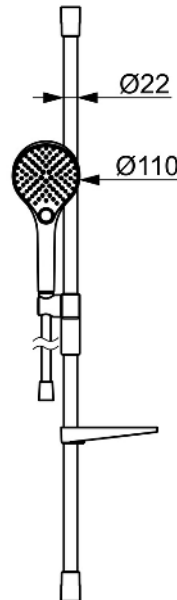

EAN: 4057304025273
static.hansa.com/4415033033

Elegante Handbrause, die in jedes Badezimmer passt.

Unsere 3-Strahl-Handbrause ist einfach zu bedienen und verfügt über einen schön gestalteten Druckknopf, mit dem sich die Wasserstrahlen leicht wechseln lassen.

Der Schieber der Handbrause ist so konzipiert, dass er sich mit nur einer Hand leicht greifen und in der Höhe verstellen lässt.

Einfach, schlicht und elegant für jedes Badezimmer.

- Dusche
- Wandmontage
- Matt-Schwarz
- Handbrause, Brausestange, Verstellbare Brausestangehalterung, Seifenschale, Brauseschlauch (1750 mm), Variable Montagemöglichkeit, Anti-Kalk-Technik, Twist guard, Verdreherschutz für Brauseschlauch
- Normal – Gleichmäßiger und weicher Wasserstrahl, Massage - Starker Wasserstrahl durch drehbare Sprühdüsen, Regenstrahl - Gleichmäßiger und starker Wasserstrahl
- Kürzbar, Schlauchdurchführung, drehbar
- 3-strahlig

Technische Daten

Durchflusseigenschaften

Durchfluss bei 3 bar (mit Durchflussregler) **12.0 l/min**

Technische Eigenschaften

Warmwasserversorgung **max. +65°C**
 Arbeitsdruck **0.5-5 bar**
 Durchmesser **Ø 22 mm**
 Installationsabstand **max 915 mm**
 Länge / Höhe **971 mm**
 Werkstoff **Messing/Verbundwerkstoff**