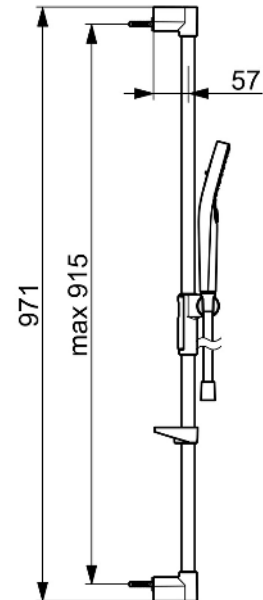

EAN: 4057304025273
static.hansa.com/4415033033

Elegante Handbrause, die in jedes Badezimmer passt.

Unsere 3-Strahl-Handbrause ist einfach zu bedienen und verfügt über einen schön gestalteten Druckknopf, mit dem sich die Wasserstrahlen leicht wechseln lassen.

Der Schieber der Handbrause ist so konzipiert, dass er sich mit nur einer Hand leicht greifen und in der Höhe verstellen lässt.

Einfach, schlicht und elegant für jedes Badezimmer.

- Dusche
- Wandmontage
- Matt-Schwarz
- Handbrause, Brausestange, Verstellbare Brausestangehalterung, Seifenschale, Brauseschlauch (1750 mm), Variable Montagemöglichkeit, Anti-Kalk-Technik, Twist guard, Verdreherschutz für Brauseschlauch
- Normal – Gleichmäßiger und weicher Wasserstrahl, Massage - Starker Wasserstrahl durch drehbare Sprühdüsen, Regenstrahl - Gleichmäßiger und starker Wasserstrahl
- Kürzbar, Schlauchdurchführung, drehbar
- 3-strahlig

Technische Daten

Durchflusseigenschaften

Durchfluss bei 3 bar (mit Durchflussregler) **12.0 l/min**

Technische Eigenschaften

Warmwasserversorgung **max. +65°C**
 Arbeitsdruck **0.5-5 bar**
 Durchmesser **Ø 22 mm**
 Installationsabstand **max 915 mm**
 Länge / Höhe **971 mm**
 Werkstoff **Messing/Verbundwerkstoff**