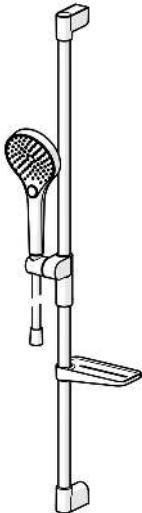

EAN: 4057304025273
static.hansa.com/4415033033

Elegante Handbrause, die in jedes Badezimmer passt.

Unsere 3-Strahl-Handbrause ist einfach zu bedienen und verfügt über einen schön gestalteten Druckknopf, mit dem sich die Wasserstrahlen leicht wechseln lassen.

Der Schieber der Handbrause ist so konzipiert, dass er sich mit nur einer Hand leicht greifen und in der Höhe verstellen lässt.

Einfach, schlicht und elegant für jedes Badezimmer.

- Dusche
- Wandmontage
- Matt-Schwarz
- Handbrause, Brausestange, Verstellbare Brausestangehalterung, Seifenschale, Brauseschlauch (1750 mm), Variable Montagemöglichkeit, Anti-Kalk-Technik, Twist guard, Verdreherschutz für Brauseschlauch
- Normal – Gleichmäßiger und weicher Wasserstrahl, Massage - Starker Wasserstrahl durch drehbare Sprühdüsen, Regenstrahl - Gleichmäßiger und starker Wasserstrahl
- Kürzbar, Schlauchdurchführung, drehbar
- 3-strahlig

Technische Daten

Durchflusseigenschaften

Durchfluss bei 3 bar (mit Durchflussregler) **12.0 l/min**

Technische Eigenschaften

Warmwasserversorgung **max. +65°C**
 Arbeitsdruck **0.5-5 bar**
 Durchmesser **Ø 22 mm**
 Installationsabstand **max 915 mm**
 Länge / Höhe **971 mm**
 Werkstoff **Messing/Verbundwerkstoff**