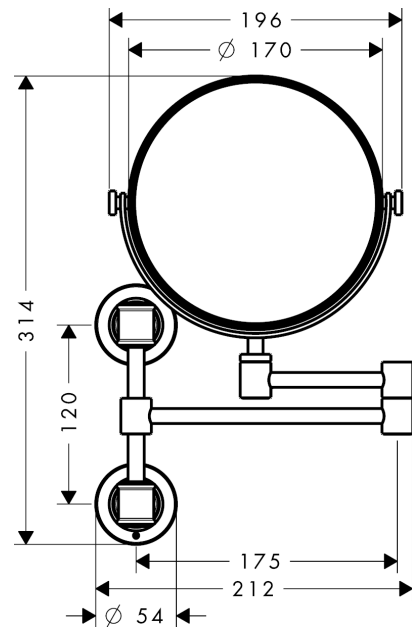

AXOR Montreux Rasierspiegel

Oberfläche: **Polished Nickel** Artikelnummer: **42090830**

Merkmale

- Material: Spiegelglas
- Material Rahmen: Metall
- Spiegel ist neigbar
- schwenkbar
- Vergrößerung: 1-fach
- mit Befestigungsmaterial
- verdeckte Befestigung
- Bohrabstand: 35 mm
- Durchmesser Bohrloch: 6 mm
- Wandmontage

Produktabbildung

Maßzeichnung

**AXOR Montreux
Rasierspiegel**

Oberfläche: **Polished Nickel** Artikelnummer: **42090830**

Explosionszeichnung

Baujahr: **04/06 - 12/12**

AXOR Montreux**Rasierspiegel**Oberfläche: **Polished Nickel** Artikelnummer: **42090830****Ersatzteilliste**Baujahr: **04/06 - 12/12**

Pos.		Artikelnummer	PG	VE
1	Befestigungsteile	40915000	4	1
2	Halteelement	96341000	4	1
3	Zylinderschraube M4x10	97661000	2	1
4	Stift	97546000	1	1
5	Spiegel	98729830	17	1