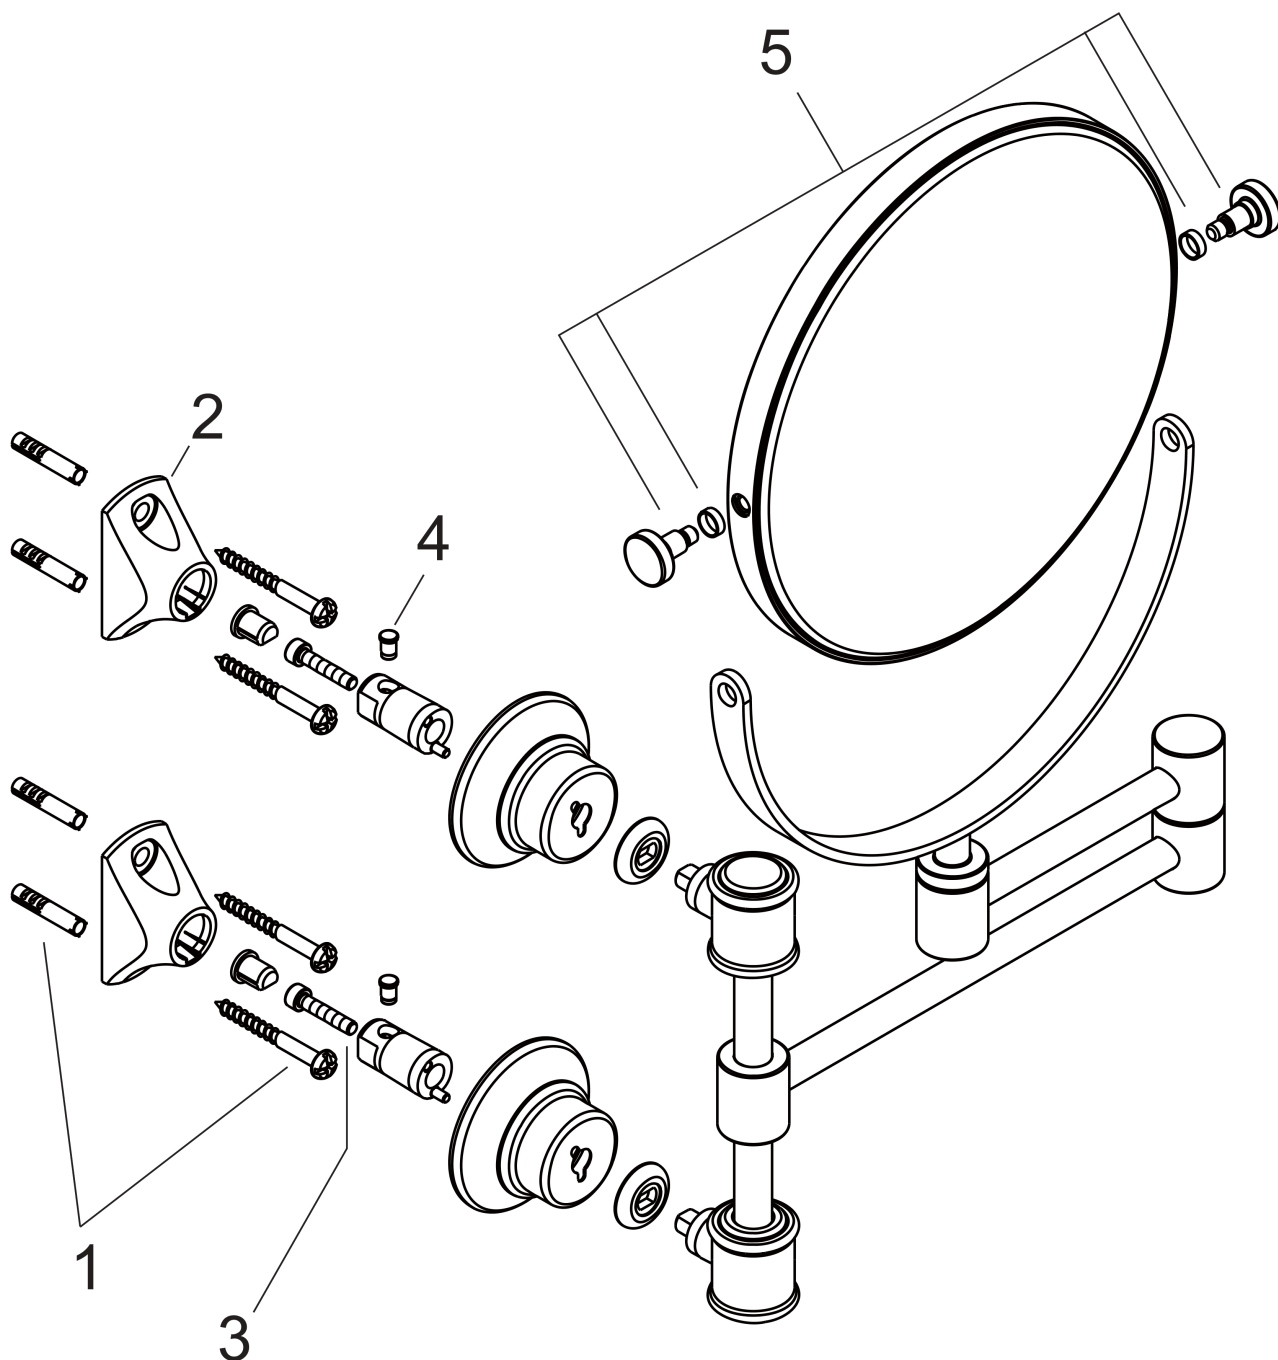

AXOR Montreux Rasierspiegel

Oberfläche: **Polished Nickel** Artikelnummer: **42090830**

Merkmale

- Material: Spiegelglas
- Material Rahmen: Metall
- Spiegel ist neigbar
- schwenkbar
- Vergrößerung: 1-fach
- mit Befestigungsmaterial
- verdeckte Befestigung
- Bohrabstand: 35 mm
- Durchmesser Bohrloch: 6 mm
- Wandmontage

Produktabbildung

Maßzeichnung

**AXOR Montreux
Rasierspiegel**

Oberfläche: **Polished Nickel** Artikelnummer: **42090830**

Explosionszeichnung

Baujahr: **04/06 - 12/12**

AXOR Montreux**Rasierspiegel**Oberfläche: **Polished Nickel** Artikelnummer: **42090830****Ersatzteilliste**Baujahr: **04/06 - 12/12**

Pos.		Artikelnummer	PG	VE
1	Befestigungsteile	40915000	4	1
2	Halteelement	96341000	4	1
3	Zylinderschraube M4x10	97661000	2	1
4	Stift	97546000	1	1
5	Spiegel	98729830	17	1