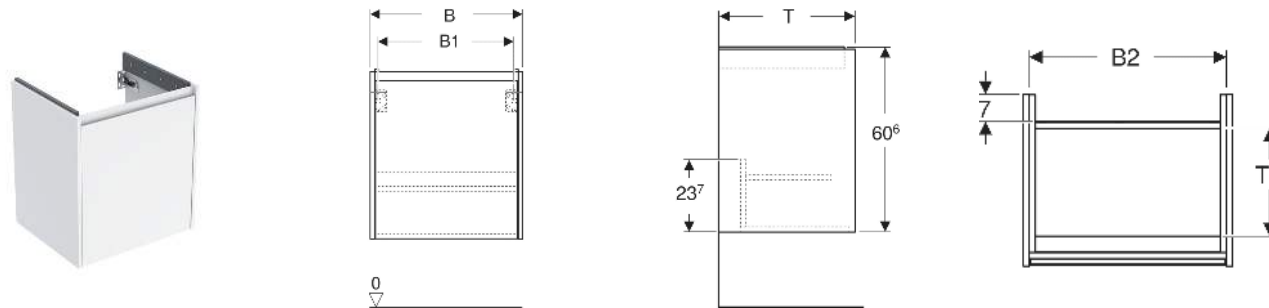

# Geberit Renova Plan Unterschrank für Waschtisch, mit einer Tür

## EIGENSCHAFTEN

- Holz aus nachhaltiger Forstwirtschaft mit zertifizierter Herkunft
- Wandhängend
- Mit einer Tür
- Anschlagseite links oder rechts
- Griffmulde zum Öffnen
- Tür mit Dämpfungsmechanismus
- Mit einem versetzbaren Einlegeboden
- Seidenmatte Oberflächen mit Anti-Fingerabdruck-Beschichtung

## TECHNISCHE DATEN

Werkstoff Hochverdichtete Dreischicht-Holzspanplatte