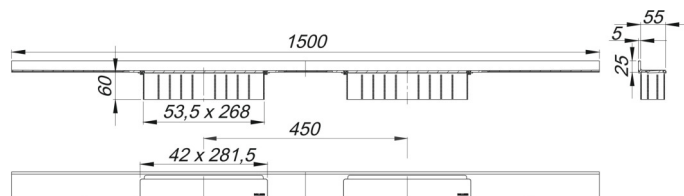

Duschrinne CeraWall Select Duo Edelstahl poliert, 1500 mm

Artikelnummer: 536129

GTIN: 4001636536129

Rabattgruppe: 11

Beschreibung:

Duschrinne CeraWall Select Duo Edelstahl poliert, 1500 mm

zum Einbau mit Ablaufgehäuse DallFlex Duo, DallFlex Duo Plan und DallFlex Duo senkrecht.

Ablaufschiene mit mehrseitigem Präzisionsgefälle, sichtbar am Übergang zwischen Wand und Boden installiert, geeignet für Boden- und Wandbeläge von 12 – 24 mm (inkl. Kleberbett), Länge millimetergenau anpassbar.

MATERIAL

Edelstahl 1.4301, massiv 5 mm, hochglanzpoliert, Belastungsklasse K 3 (300 kg)

Bestellhinweis CeraWall Select Duo:

Bitte Ablaufgehäuse DallFlex Duo + Duschrinne CeraWall Select Duo bestellen!

Ersatzteile: