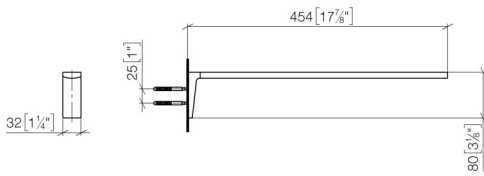

83 211 976 Produktversion ab 01.04.2024

- Breite 32 mm
- Höhe: 80 mm
- Ausladung 454 mm

	Platin gebürstet	83 211 976-06
	Chrom	83 211 976-00
	Dark Chrome	83 211 976-19
	Light Gold gebürstet (PVD)	83 211 976-27
	Gold gebürstet (PVD)	83 211 976-37
	Chrom gebürstet	83 211 976-93
	Dark Platinum gebürstet	83 211 976-99

83 211 976 Produktversion ab 01.04.2024

mm [inches]

83 211 976 Produktversion ab 01.04.2024

Ersatzteile für die
anderen
Oberflächenvarianten
finden Sie hier:
Chrom

Ersatzteilstückliste

Nr.	Artikelnummer	Benennung	Verbaumenge	Lieferzeit
1	90 30 30 243 00 90	Befestigungssatz -	1,00	2