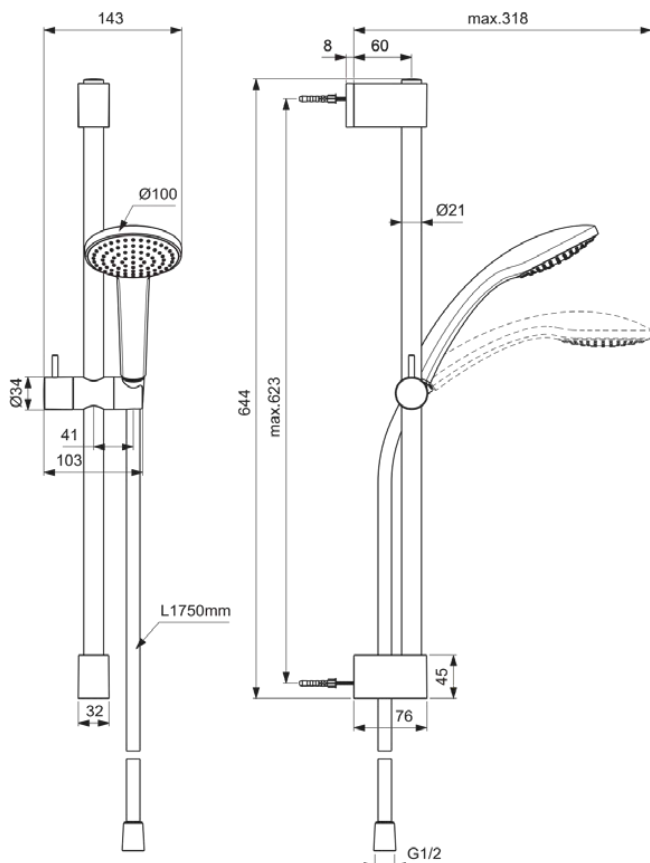

IDEALRAIN

BE403AA

IDEALRAIN | Brausekombination mit Brausestange 143x644 mm in chrom | Breite Brause

Bild & Zeichnung

Allgemeine Informationen

Produktkategorie:	Brausekombinationen
Produktart:	Brausekombination mit Brausestange
Marke:	Ideal Standard
Kollektion:	IDEALRAIN
Designer:	Ideal Standard
Colour:	AA - Chrom
Oberflächenbeschaffenheit:	glänzend
Höhe (mm):	644
Breite (mm):	143
Befestigungsart:	Befestigungsschrauben
Nettogewicht (kg):	0.96
EAN Code:	3800861140221

Im Lieferumfang enthaltene Produkte

B9402AA:	IDEALRAIN 1-Funktionshandbrause 100x245.5 mm in chrom, 8 l/min (3 bar)
BE175AA:	IDEALRAIN Brauseschlauch 1750 mm in chrom
A957296AA:	Schieberset

Features

Breite Brause

Produktspezifikationen

Einstellbare Befestigungspunkte:	Ja
Einstellbarer Sprühmodus:	Nein
Anzahl der Strahlarten:	1
Farbcode:	AA
Farbbeschreibung:	chrom
Verdeckte Befestigung:	Ja
Material:	Metall
PVD Technologie:	Nein
Brausestange vertikal verstellbar:	Nein
Smartshine:	Ja
Oberflächenschutz:	verchromt
Oberflächenbeschaffenheit:	glänzend
Sprühart:	Regen
Wassersparend:	Ja
Mit Handbrause:	Ja
Mit Kopfbrause:	Nein
Mit Lotionspender:	Nein
Mit Brauseschlauch:	Ja
Mit Brausehalter:	Ja
Mit Seifenschale:	Nein

IDEALRAIN

BE403AA

IDEALRAIN | Brausekombination mit Brausestange 143x644 mm in chrom | Breite Brause

Produktspezifikationen

Mit Schwammhalter:	Nein
Mit Wandhalterung:	Nein
Mit Wandanschlussbogen:	Nein
Befestigungsmaterial im Lieferumfang enthalten:	Ja
Befestigungsart:	Befestigungsschrauben
Montageart:	wandhängend